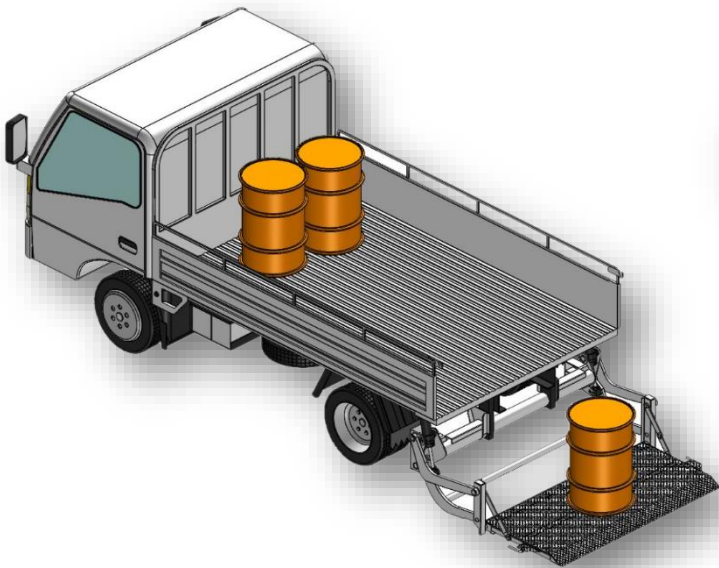

楽な操作で力強くリフトします！

- リフトゲート JL 型 -

◆ バランスのとれた荷役作業で安全第一。

◆ スムーズな作業が可能です

◆ 700kg のパワーで軽々昇降