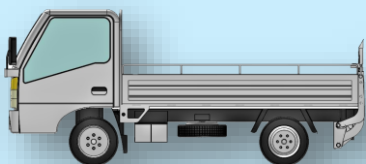

リフトゲート JL 型

◇カーゴトラックに架装が可能

◇安定性が向上したロングセラーリフト

◇耐久性に優れてパワフルです

◇リモコンスイッチの簡単操作で作業が楽です

名称 / 型式	リフトゲート / JL 型
リフト能力 (kg)	700
操作方法	リモコンスイッチ
適用車種	1t~4t 以上
バッテリー電動式	DC12・24V
最大床面高さ (mm)	1050~1200
本体重量 (kg)	約 190~240

日本リフト株式会社
NIHON LIFT Co., LTD

H.P URL

TEL 042-773-2120 FAX 042-773-4436

Mail : nihonlift@jcom.home.ne.jp