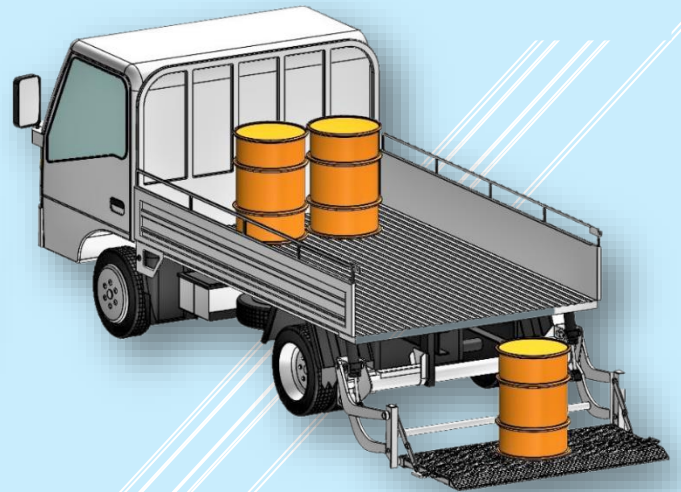

リフトゲート JL 型

◇カーゴトラックに架装が可能

◇安定性が向上したロングセラーリフト

◇耐久性に優れてパワフルです

◇リモコンスイッチの簡単操作で作業が楽です

| 名称 / 型式 | リフトゲート / JL 型 |
|-------------|---------------|
| リフト能力 (kg) | 700 |
| 操作方法 | リモコンスイッチ |
| 適用車種 | 1t~4t 以上 |
| バッテリー電動式 | DC12・24V |
| 最大床面高さ (mm) | 1050~1200 |
| 本体重量 (kg) | 約 190~240 |

◆ 700kg のパワーで軽々昇降

◆ 走行時にはコンパクトで安心です

YouTube

で実演中！

日本リフト株式会社

NLKカーリフト

日本リフト株式会社

神奈川県相模原市緑区西橋本3-11-32