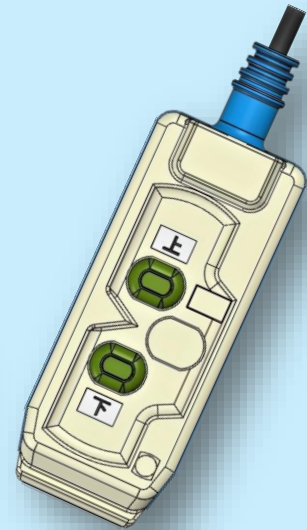

リフトゲート JL 型

◇カーゴトラックに架装が可能

◇安定性が向上したロングセラーリフト

◇耐久性に優れてパワフルです

◇リモコンスイッチの簡単操作で作業が楽です

| 名称 / 型式 | リフトゲート / JL 型 |
|-------------|---------------|
| リフト能力 (kg) | 700 |
| 操作方法 | リモコンスイッチ |
| 適用車種 | 1t~4t 以上 |
| バッテリー電動式 | DC12・24V |
| 最大床面高さ (mm) | 1050~1200 |
| 本体重量 (kg) | 約 190~240 |

日本リフト株式会社
NIHON LIFT Co., LTD

H.P URL

TEL 042-773-2120 FAX 042-773-4436

Mail : nihonlift@jcom.home.ne.jp

楽な操作で力強くリフトします！

- リフトゲート JL 型 -

◆ バランスのとれた荷役作業で安全第一。

◆ スムーズな作業が可能です