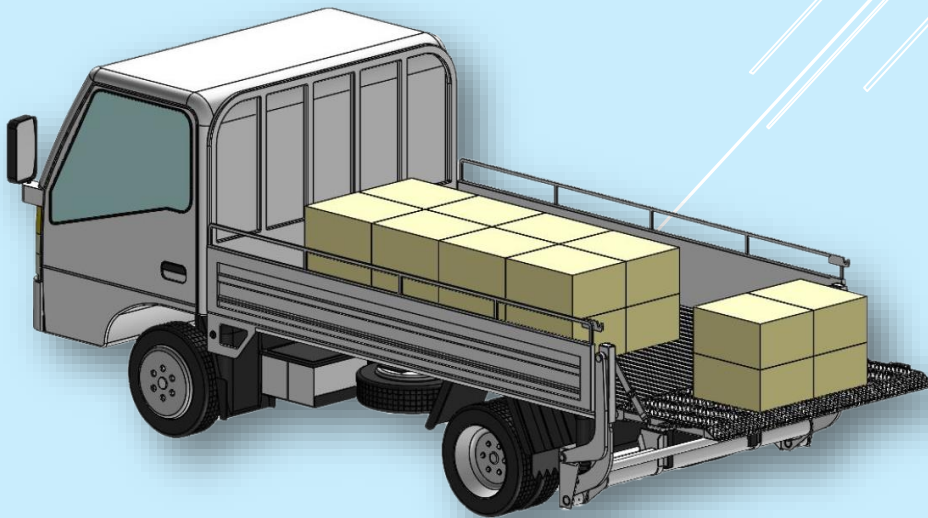

リフトゲート JL 型

◇カーゴトラックに架装が可能

◇安定性が向上したロングセラーリフト

◇耐久性に優れてパワフルです

◇リモコンスイッチの簡単操作で作業が楽です

| 名称 / 型式 | リフトゲート / JL 型 |
|-------------|---------------|
| リフト能力 (kg) | 700 |
| 操作方法 | リモコンスイッチ |
| 適用車種 | 1t~4t 以上 |
| バッテリー電動式 | DC12・24V |
| 最大床面高さ (mm) | 1050~1200 |
| 本体重量 (kg) | 約 190~240 |

◆ 700kg のパワーで軽々昇降

◆ 走行時にはコンパクトで安心です

YouTube

で実演中！

日本リフト株式会社

NLKカーリフト

日本リフト株式会社

神奈川県相模原市緑区西橋本3-11-32