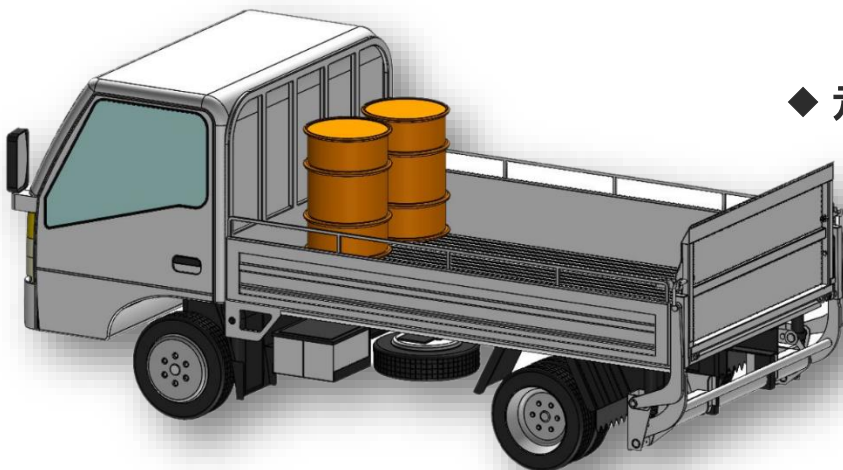

リフトゲート JL 型

◇カーゴトラックに架装が可能

◇安定性が向上したロングセラーリフト

◇耐久性に優れてパワフルです

◇リモコンスイッチの簡単操作で作業が楽です

| 名称 / 型式 | リフトゲート / JL 型 |
|-------------|---------------|
| リフト能力 (kg) | 700 |
| 操作方法 | リモコンスイッチ |
| 適用車種 | 1t~4t 以上 |
| バッテリー電動式 | DC12・24V |
| 最大床面高さ (mm) | 1050~1200 |
| 本体重量 (kg) | 約 190~240 |

日本リフト株式会社
NIHON LIFT Co., LTD

H.P URL

TEL 042-773-2120 FAX 042-773-4436

Mail : nihonlift@jcom.home.ne.jp

楽な操作で力強くリフトします！

- リフトゲート JL 型 -

◆ バランスのとれた荷役作業で安全第一。

◆ スムーズな作業が可能です

◆ 700kg のパワーで軽々昇降

◆ 走行時にはコンパクトで安心です

YouTube

で実演中！

日本リフト株式会社

NLKカーリフト

日本リフト株式会社

神奈川県相模原市緑区西橋本3-11-32