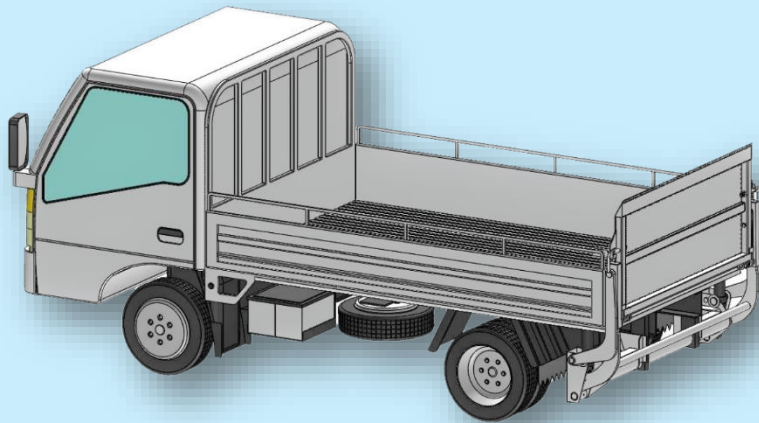

リフトゲート JL 型

◇カーゴトラックに架装が可能

◇安定性が向上したロングセラーリフト

◇耐久性に優れてパワフルです

◇リモコンスイッチの簡単操作で作業が楽です

| 名称 / 型式 | リフトゲート / JL 型 |
|-------------|---------------|
| リフト能力 (kg) | 700 |
| 操作方法 | リモコンスイッチ |
| 適用車種 | 1t~4t 以上 |
| バッテリー電動式 | DC12・24V |
| 最大床面高さ (mm) | 1050~1200 |
| 本体重量 (kg) | 約 190~240 |

◆ 700kg のパワーで軽々昇降

◆ 走行時にはコンパクトで安心です

YouTube

で実演中！

日本リフト株式会社

NLKカーリフト

日本リフト株式会社

神奈川県相模原市緑区西橋本3-11-32