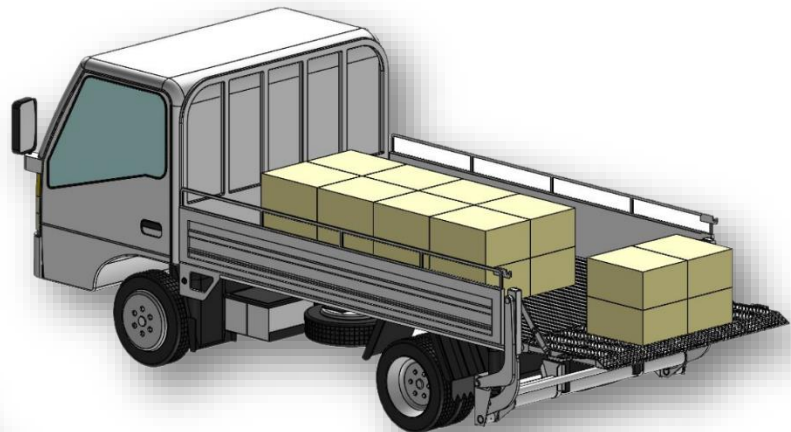

楽な操作で力強くリフトします！

- リフトゲート JL 型 -

◆ バランスのとれた荷役作業で安全第一。

◆ スムーズな作業が可能です

◆ 700kg のパワーで軽々昇降