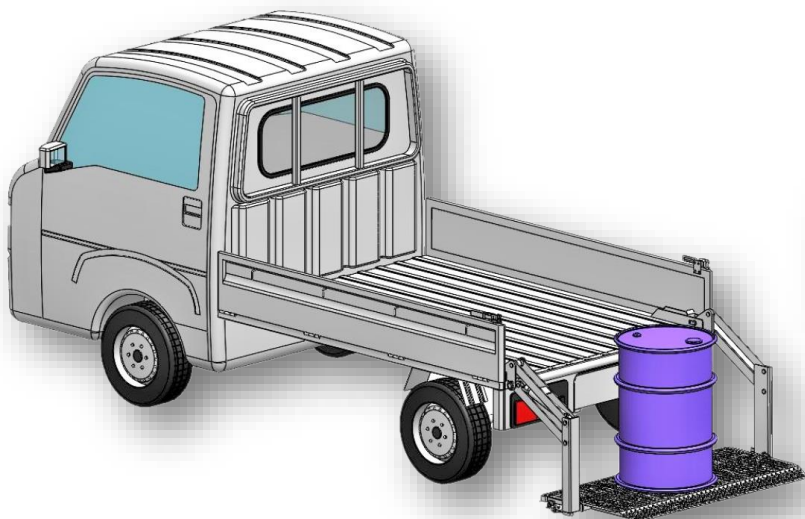

KLW 型 (軽トラック向けリフト)

◇アーム式で動作が滑らか

◇コンパクトで利便性に優れています

— 軽量で耐久性に優れたコンパクトリフト —

◇荷物の積載が楽に行えます

◇押しボタンスイッチで簡単操作！

型式	KLW 型
リフト能力	200kg
昇降時間	約 4~8 秒
バッテリー電動式	DC12V
床面高さ(mm)	700
本体重量(kg)	約 75
ゲート寸法(mm)	巾 1275 x 600

日本リフト株式会社
NIHON LIFT Co.,LTD

YouTube

TEL 042-773-2120 FAX 042-773-4436

Mail : nihonlift@jcom.home.ne.jp

軽トラック専用リフト/多種多様なメーカーに対応

軽・リフトゲート KLW 型

◇ 長い物も安全に積載

◇ 重量物の積み下ろしが安心

◇ 軽量でコンパクトな軽自動車専用設計