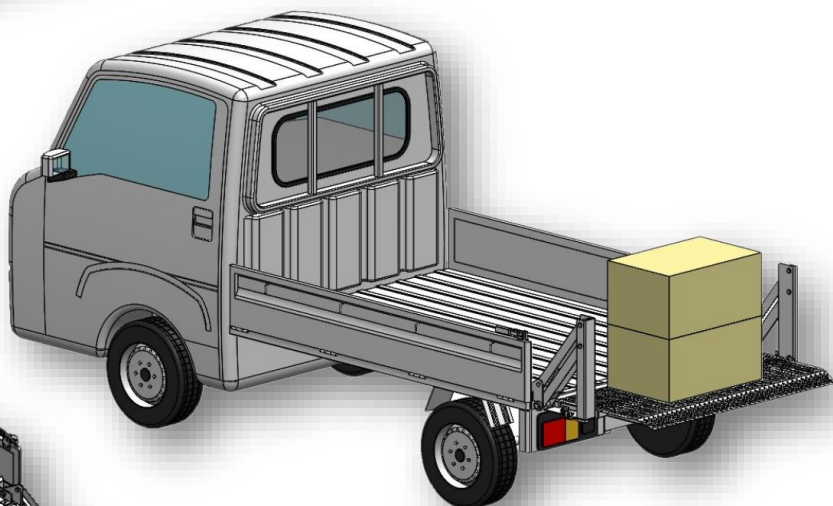

KLW 型 (軽トラック向けリフト)

◇アーム式で動作が滑らか

◇コンパクトで利便性に優れています

— 軽量で耐久性に優れたコンパクトリフト —

◇荷物の積載が楽に行えます

◇押しボタンスイッチで簡単操作！

型式	KLW 型
リフト能力	200kg
昇降時間	約 4~8 秒
バッテリー電動式	DC12V
床面高さ(mm)	700
本体重量(kg)	約 75
ゲート寸法(mm)	巾 1275 x 600

日本リフト株式会社
NIHON LIFT Co.,LTD

YouTube

TEL 042-773-2120 FAX 042-773-4436

Mail : nihonlift@jcom.home.ne.jp

軽トラック専用リフト/多種多様なメーカーに対応

軽・リフトゲート KLW 型

◇ 長い物も安全に積載

◇ 重量物の積み下ろしが安心

◇ 軽量でコンパクトな軽自動車専用設計