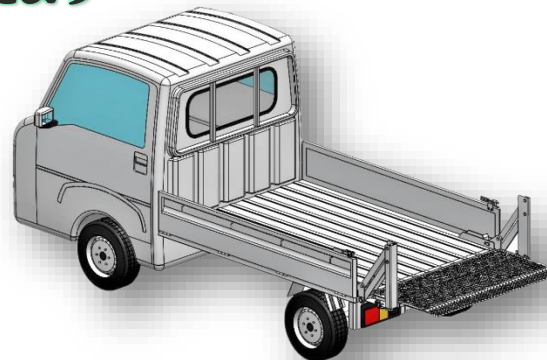

KLW 型 (軽トラック向けリフト)

◇アーム式で動作が滑らか

◇コンパクトで利便性に優れています

— 軽量で耐久性に優れたコンパクトリフト —

◇荷物の積載が楽に行えます

◇押しボタンスイッチで簡単操作！

型式	KLW 型
リフト能力	200kg
昇降時間	約 4~8 秒
バッテリー電動式	DC12V
床面高さ(mm)	700
本体重量(kg)	約 75
ゲート寸法(mm)	巾 1275 x 600

日本リフト株式会社
NIHON LIFT Co.,LTD

YouTube

TEL 042-773-2120 FAX 042-773-4436

Mail : nihonlift@jcom.home.ne.jp

軽トラック専用リフト/多種多様なメーカーに対応

軽・リフトゲート KLW 型

◇ 長い物も安全に積載

◇ 重量物の積み下ろしが安心

◇ 軽量でコンパクトな軽自動車専用設計