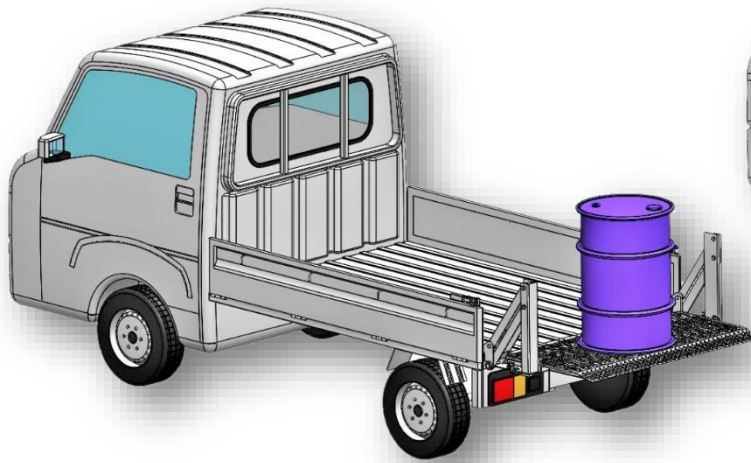

KLW 型 (軽トラック向けリフト)

◇アーム式で動作が滑らか

◇コンパクトで利便性に優れています

— 軽量で耐久性に優れたコンパクトリフト —

◇荷物の積載が楽に行えます

◇押しボタンスイッチで簡単操作！

型式	KLW 型
リフト能力	200kg
昇降時間	約 4~8 秒
バッテリー電動式	DC12V
床面高さ(mm)	700
本体重量(kg)	約 75
ゲート寸法(mm)	巾 1275 x 600

日本リフト株式会社
NIHON LIFT Co.,LTD

YouTube

TEL 042-773-2120 FAX 042-773-4436

Mail : nihonlift@jcom.home.ne.jp

軽トラック専用リフト/多種多様なメーカーに対応

軽・リフトゲート KLW 型

◇ 長い物も安全に積載

◇ 重量物の積み下ろしが安心

◇ 軽量でコンパクトな軽自動車専用設計