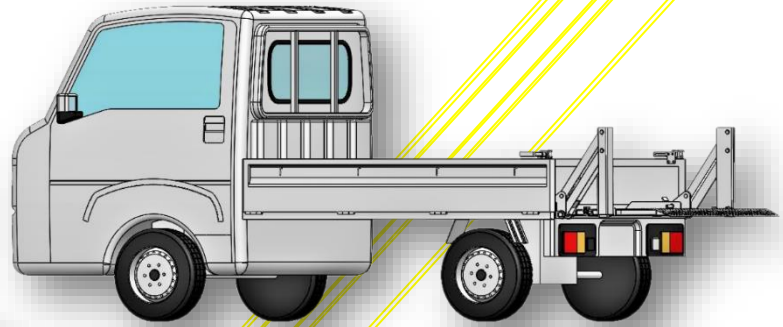

KLW 型 (軽トラック向けリフト)

◇アーム式で動作が滑らか

◇コンパクトで利便性に優れています

— 軽量で耐久性に優れたコンパクトリフト —

◇荷物の積載が楽に行えます

◇押しボタンスイッチで簡単操作！

型式	KLW 型
リフト能力	200kg
昇降時間	約 4~8 秒
バッテリー電動式	DC12V
床面高さ(mm)	700
本体重量(kg)	約 75
ゲート寸法(mm)	巾 1275 x 600

日本リフト株式会社
NIHON LIFT Co.,LTD

YouTube

TEL 042-773-2120 FAX 042-773-4436

Mail : nihonlift@jcom.home.ne.jp

軽トラック専用リフト/多種多様なメーカーに対応

軽・リフトゲート KLW 型

◇ 長い物も安全に積載

◇ 重量物の積み下ろしが安心

◇ 軽量でコンパクトな軽自動車専用設計