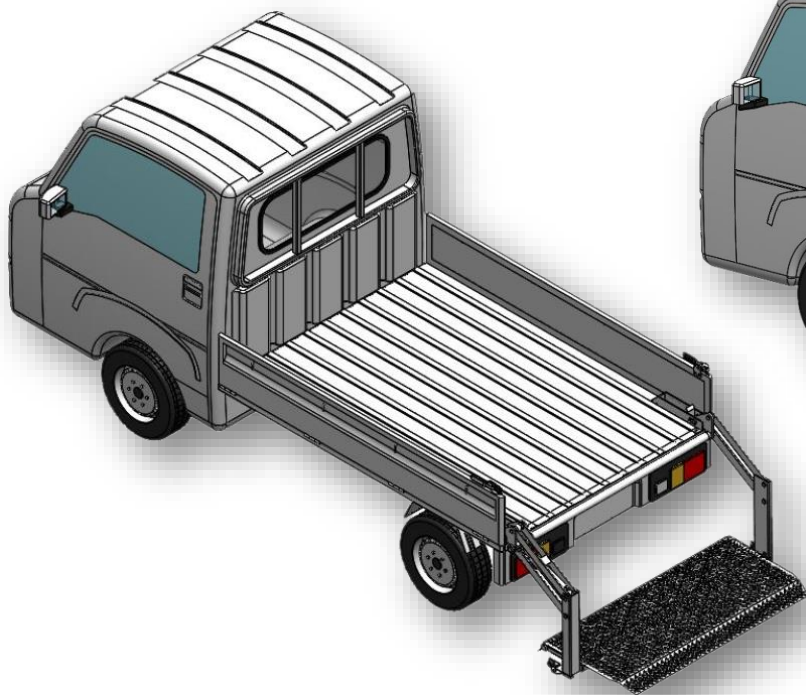

KLW 型 (軽トラック向けリフト)

◇アーム式で動作が滑らか

◇コンパクトで利便性に優れています

— 軽量で耐久性に優れたコンパクトリフト —

◇荷物の積載が楽に行えます

◇押しボタンスイッチで簡単操作！

型式	KLW 型
リフト能力	200kg
昇降時間	約 4~8 秒
バッテリー電動式	DC12V
床面高さ(mm)	700
本体重量(kg)	約 75
ゲート寸法(mm)	巾 1275 x 600

日本リフト株式会社
NIHON LIFT Co.,LTD

YouTube

TEL 042-773-2120 FAX 042-773-4436

Mail : nihonlift@jcom.home.ne.jp

軽トラック専用リフト/多種多様なメーカーに対応

軽・リフトゲート KLW 型

◇ 長い物も安全に積載

◇ 重量物の積み下ろしが安心

◇ 軽量でコンパクトな軽自動車専用設計