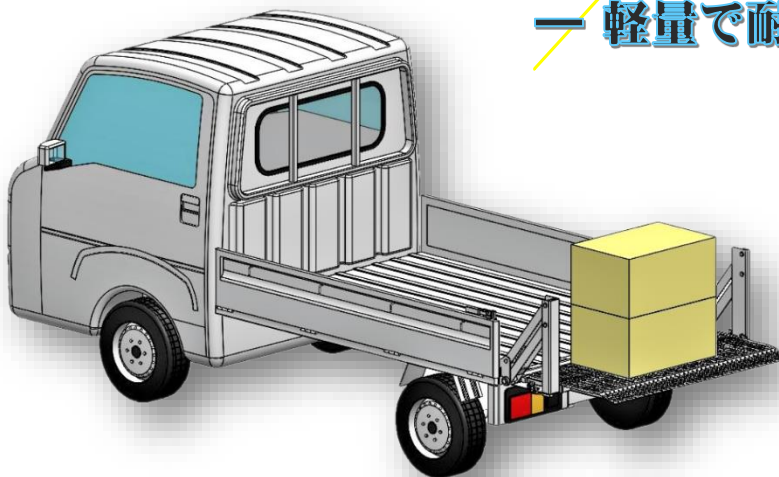

KLW 型 (軽トラック向けリフト)

◇アーム式で動作が滑らか

◇コンパクトで利便性に優れています

— 軽量で耐久性に優れたコンパクトリフト —

◇荷物の積載が楽に行えます

◇押しボタンスイッチで簡単操作！

型式	KLW 型
リフト能力	200kg
昇降時間	約 4~8 秒
バッテリー電動式	DC12V
床面高さ(mm)	700
本体重量(kg)	約 75
ゲート寸法(mm)	巾 1275 x 600

日本リフト株式会社
NIHON LIFT Co.,LTD

YouTube

TEL 042-773-2120 FAX 042-773-4436

Mail : nihonlift@jcom.home.ne.jp

軽トラック専用リフト/多種多様なメーカーに対応

軽・リフトゲート KLW 型

◇ 長い物も安全に積載

◇ 重量物の積み下ろしが安心

◇ 軽量でコンパクトな軽自動車専用設計