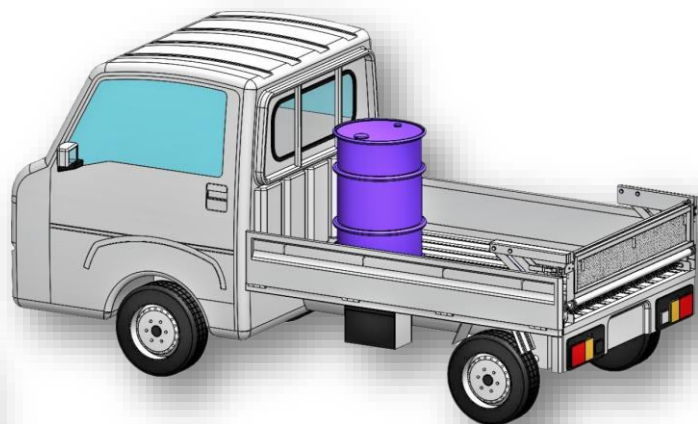

KLW 型 (軽トラック向けリフト)

◇アーム式で動作が滑らか

◇コンパクトで利便性に優れています

— 軽量で耐久性に優れたコンパクトリフト —

◇荷物の積載が楽に行えます

◇押しボタンスイッチで簡単操作！

型式	KLW 型
リフト能力	200kg
昇降時間	約 4~8 秒
バッテリー電動式	DC12V
床面高さ(mm)	700
本体重量(kg)	約 75
ゲート寸法(mm)	巾 1275 x 600

日本リフト株式会社
NIHON LIFT Co.,LTD

YouTube

TEL 042-773-2120 FAX 042-773-4436

Mail : nihonlift@jcom.home.ne.jp

軽トラック専用リフト/多種多様なメーカーに対応

軽・リフトゲート KLW 型

◇ 長い物も安全に積載

◇ 重量物の積み下ろしが安心

◇ 軽量でコンパクトな軽自動車専用設計