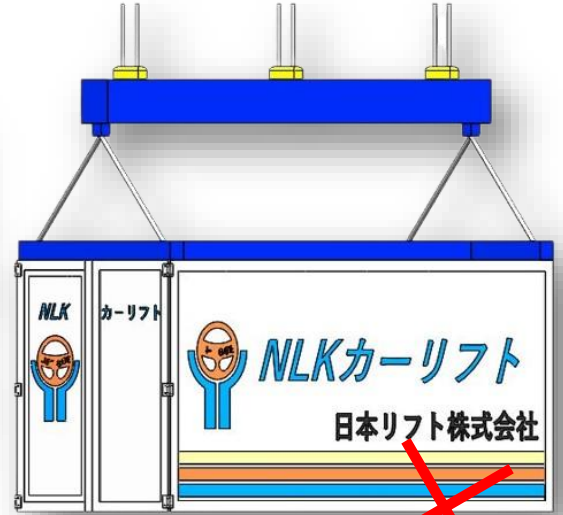

コンテナ昇降ジャッキ

◇トラック1台でコンテナを運搬・展示が可能です。

リモコンスイッチの簡単操作で作動します。→

◇移動展示スペースとしてご利用頂けます。

◇用途に応じたコンテナを準備できます。

型式/製品名	KON15 型/コンテナ昇降ジャッキ
リフト能力	5000kg
ストローク	1000~1600mm
操作方法	押しボタンスイッチ
電源	AC100V 単相/DC24V
重量(kg)	片側 約 320(オイル配線を除く)

-dream of people friendly future-

日本リフト株式会社
NIHON LIFT Co.,LTD

PRODUCT
PAGE

TEL 042-773-2120 FAX 042-773-4436

Mail : nihonlift@jcom.home.ne.jp

コンテナを片手で積載する時代が到来！！

◆ コンテナを容易にトラックに積載

◆ クレーン不要

◆ フォーク不要

◆ アイディアを形にできます。

◇ 操作はいたって簡単！シンプル

で実演中！

日本リフト株式会社
NLKカーリフト

日本リフト株式会社
神奈川県相模原市緑区西橋本3-11-32
電話 042-773-2120 FAX 042-773-4436
<https://www.nihonlift.jp/>