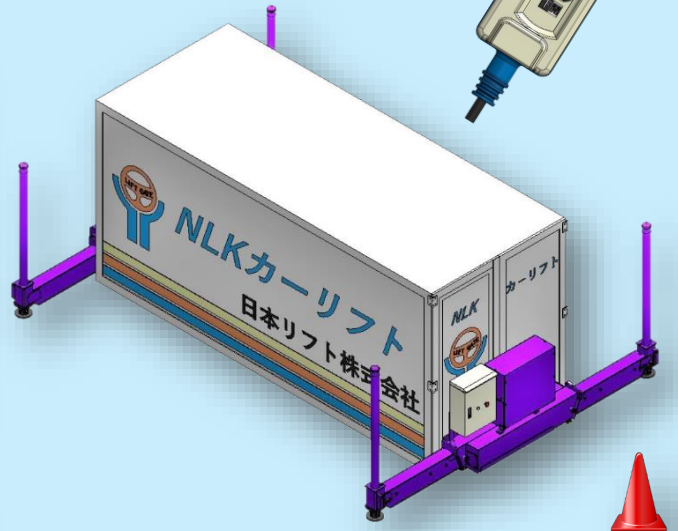

コンテナ昇降ジャッキ

◇トラック1台でコンテナを運搬・展示が可能です。

リモコンスイッチの簡単操作で作動します。→

◇移動展示スペースとしてご利用頂けます。

◇用途に応じたコンテナを準備できます。

型式/製品名	KON15 型/コンテナ昇降ジャッキ
リフト能力	5000kg
ストローク	1000~1600mm
操作方法	押しボタンスイッチ
電源	AC100V 単相/DC24V
重量(kg)	片側 約 320(オイル配線を除く)