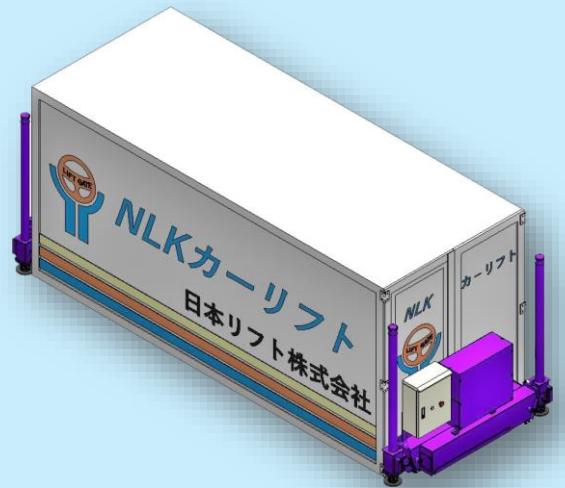

コンテナ昇降ジャッキ

◇トラック1台でコンテナを運搬・展示が可能です。

リモコンスイッチの簡単操作で作動します。→

◇移動展示スペースとしてご利用頂けます。

◇用途に応じたコンテナを準備できます。

型式/製品名	KON15 型/コンテナ昇降ジャッキ
リフト能力	5000kg
ストローク	1000~1600mm
操作方法	押しボタンスイッチ
電源	AC100V 単相/DC24V
重量(kg)	片側 約 320(オイル配線を除く)