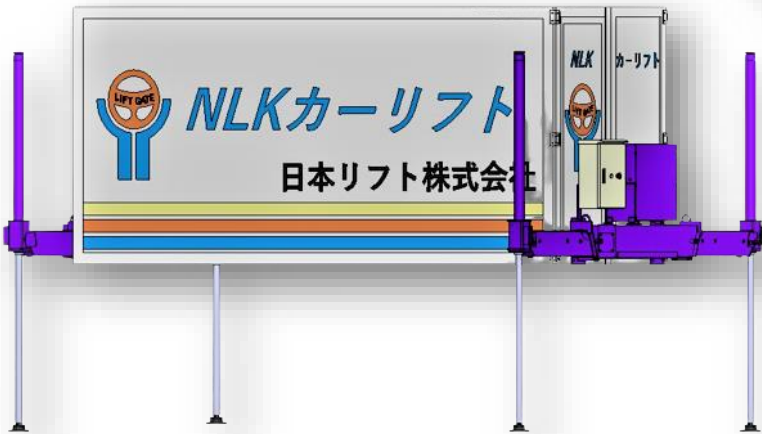

コンテナ昇降ジャッキ

◇トラック1台でコンテナを運搬・展示が可能です。

リモコンスイッチの簡単操作で作動します。→

◇移動展示スペースとしてご利用頂けます。

◇用途に応じたコンテナを準備できます。

型式/製品名	KON15 型/コンテナ昇降ジャッキ
リフト能力	5000kg
ストローク	1000~1600mm
操作方法	押しボタンスイッチ
電源	AC100V 単相/DC24V
重量(kg)	片側 約 320(オイル配線を除く)

◆ フォーク不要

◆ アイディアを形にできます。

◇ 操作はいたって簡単！シンプル

で実演中！

日本リフト株式会社
NLKカーリフト

日本リフト株式会社
神奈川県相模原市緑区西橋本3-11-32
電話 042-773-2120 FAX 042-773-4436
<https://www.nihonlift.jp/>