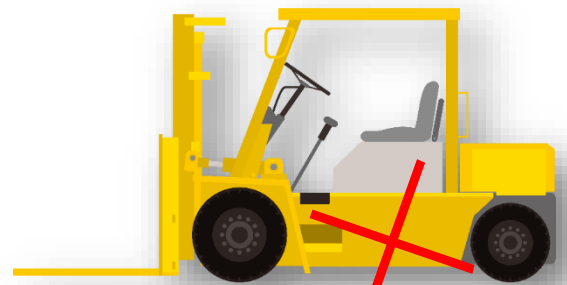

◆ フォーク不要

◆ アイディアを形にできます。