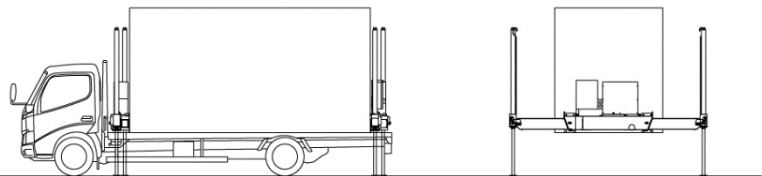

◇ 操作はいたって簡単！シンプル

で実演中！

日本リフト株式会社
NLKカーリフト

日本リフト株式会社
神奈川県相模原市緑区西橋本3-11-32
電話 042-773-2120 FAX 042-773-4436
<https://www.nihonlift.jp/>