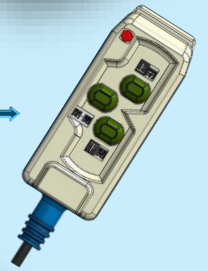

コンテナ昇降ジャッキ

◇トラック1台でコンテナを運搬・展示が可能です。

リモコンスイッチの簡単操作で作動します。→

◇移動展示スペースとしてご利用頂けます。

◇用途に応じたコンテナを準備できます。

型式/製品名	KON15 型/コンテナ昇降ジャッキ
リフト能力	5000kg
ストローク	1000~1600mm
操作方法	押しボタンスイッチ
電源	AC100V 単相/DC24V
重量(kg)	片側 約 320(オイル配線を除く)