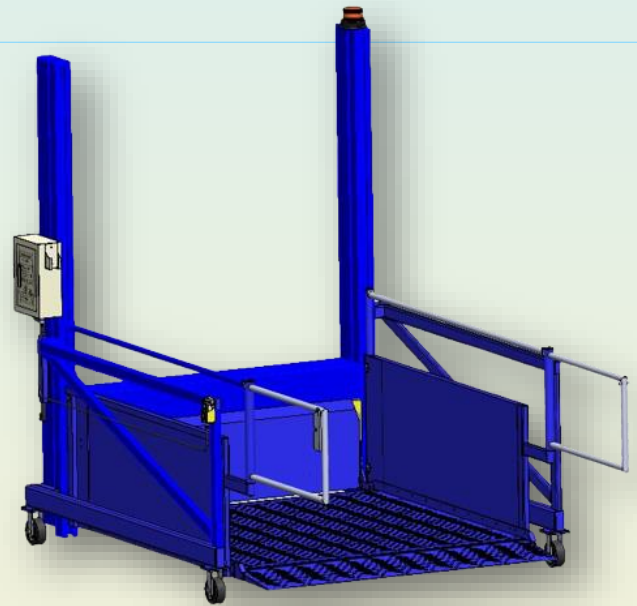

# 安全リフト-IDOU1型-

スマートな作業を実現！

キャスターにて移動、作業スペースを有効活用

フックを引くとサブプレートが開きます。

※パトライトはオプションになります。

使いやすさと効率を追求！

製品名 / 型式	安全リフト IDOU1 型
リフト能力(kg)	800
ストローク(mm)	1420
定格電圧	DC24V(AC100V 充電器内蔵)
本体重量(kg)	約 560
作動時間	上昇・下降 約 10 秒

# 段差のお悩みを改善！

◇ 段差の荷役作業を改善します。

◇ 作業のスピード化に最適。

※真上からの画像

リモコンスイッチの  
簡単操作で作動

◇ ニーズに合わせたカスタマイズが可能。

◇ 安全柵装備で事故を軽減できます。

-Product page-