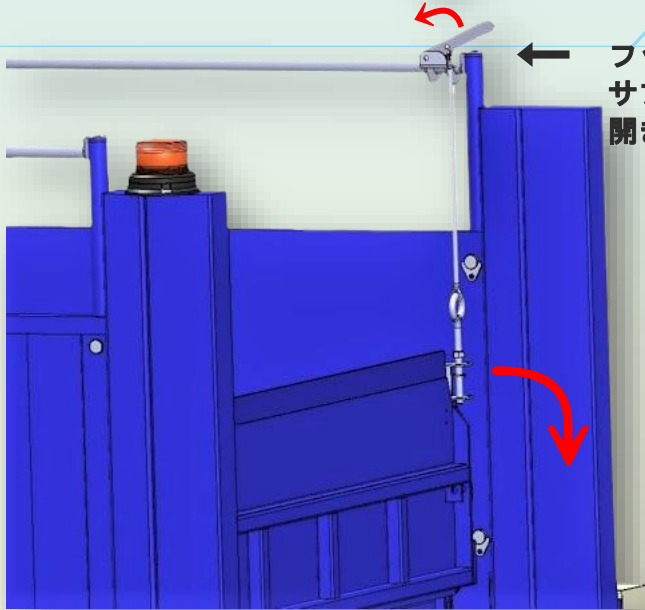

# 安全リフト-IDOU1型-

スマートな作業を実現！

キャスターにて移動、作業スペースを有効活用

フックを引くとサブプレートが開きます。

※パトライトはオプションになります。

使いやすさと効率を追求！

製品名 / 型式	安全リフト IDOU1 型
リフト能力(kg)	800
ストローク(mm)	1420
定格電圧	DC24V(AC100V 充電器内蔵)
本体重量(kg)	約 560
作動時間	上昇・下降 約 10 秒