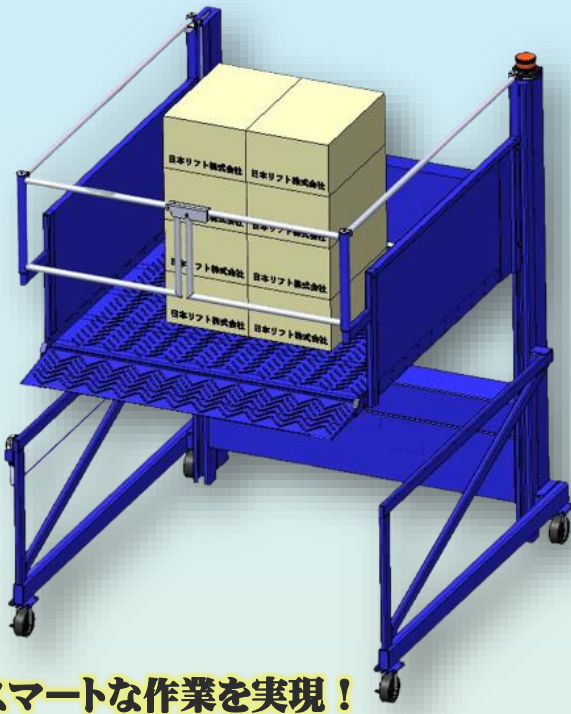

# 安全リフト-IDOU1型-

スマートな作業を実現！

キャスターにて移動、作業スペースを有効活用

フックを引くとサブプレートが開きます。

※パトライトはオプションになります。

使いやすさと効率を追求！

製品名 / 型式	安全リフト IDOU1 型
リフト能力(kg)	800
ストローク(mm)	1420
定格電圧	DC24V(AC100V 充電器内蔵)
本体重量(kg)	約 560
作動時間	上昇・下降 約 10 秒

# 段差のお悩みを改善！

◇ 段差の荷役作業を改善します。

◇ 作業のスピード化に最適。

※真上からの画像

リモコンスイッチの  
簡単操作で作動

◇ ニーズに合わせたカスタマイズが可能。

◇ 安全柵装備で事故を軽減できます。

-Product page-