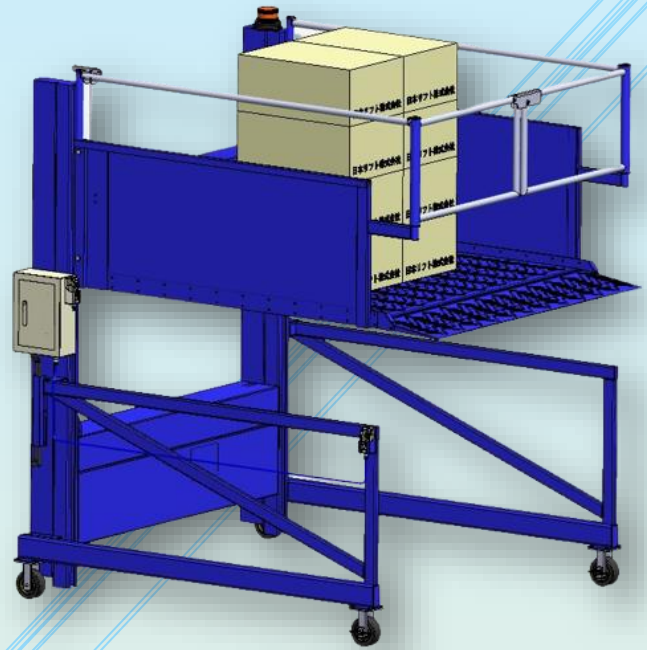

# 安全リフト-IDOU1型-

スマートな作業を実現！

キャスターにて移動、作業スペースを有効活用

フックを引くとサブプレートが開きます。

※パトライトはオプションになります。

使いやすさと効率を追求！

製品名 / 型式	安全リフト IDOU1 型
リフト能力(kg)	800
ストローク(mm)	1420
定格電圧	DC24V(AC100V 充電器内蔵)
本体重量(kg)	約 560
作動時間	上昇・下降 約 10 秒

# 段差のお悩みを改善！

◇ 段差の荷役作業を改善します。

◇ 作業のスピード化に最適。

※真上からの画像

リモコンスイッチの  
簡単操作で作動

◇ ニーズに合わせたカスタマイズが可能。

◇ 安全柵装備で事故を軽減できます。

-Product page-