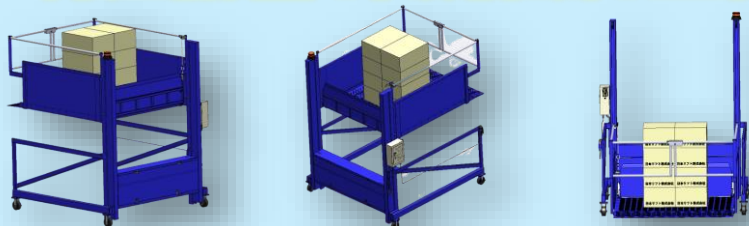

# 安全リフト-IDOU1型-

スマートな作業を実現！

キャスターにて移動、作業スペースを有効活用

フックを引くとサブプレートが開きます。

※パトライトはオプションになります。

使いやすさと効率を追求！

製品名 / 型式	安全リフト IDOU1 型
リフト能力(kg)	800
ストローク(mm)	1420
定格電圧	DC24V(AC100V 充電器内蔵)
本体重量(kg)	約 560
作動時間	上昇・下降 約 10 秒

# 段差のお悩みを改善！

◇ 段差の荷役作業を改善します。

◇ 作業のスピード化に最適。

※真上からの画像

リモコンスイッチの  
簡単操作で作動

◇ ニーズに合わせたカスタマイズが可能。

◇ 安全柵装備で事故を軽減できます。

-Product page-