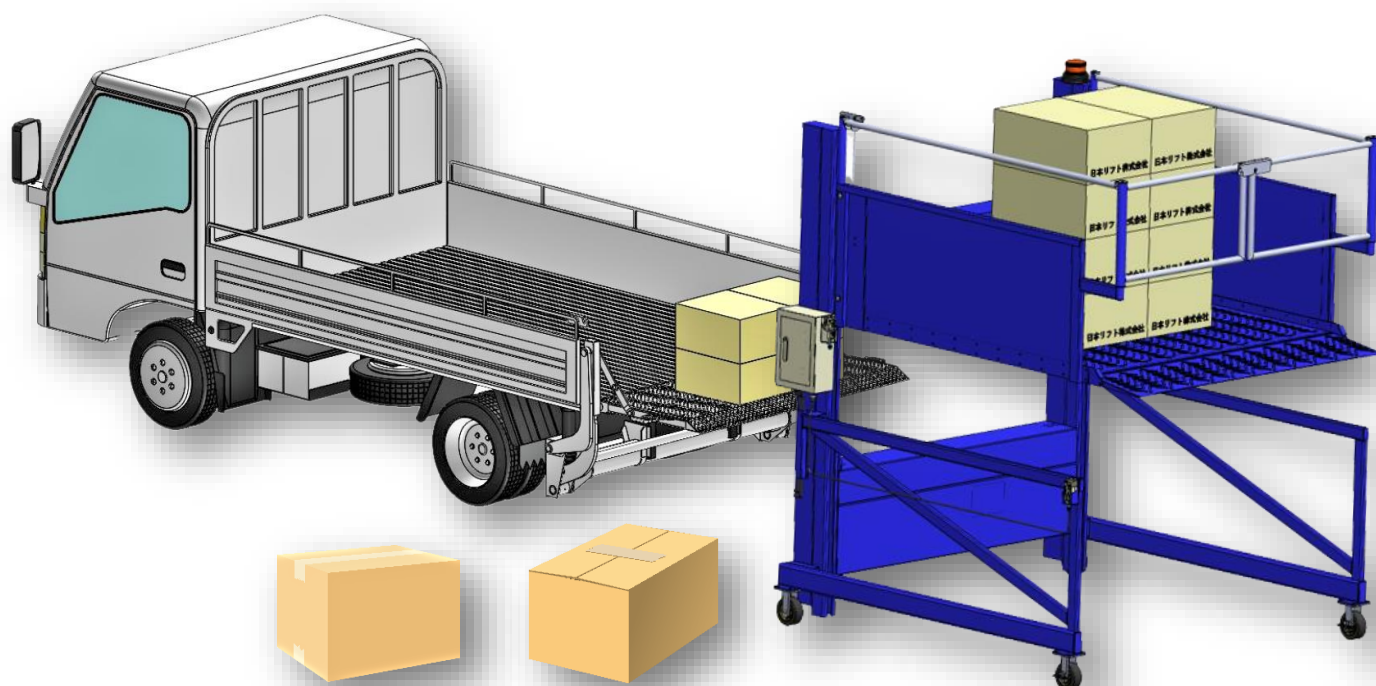

安全リフト IDOU1 型

◇ 簡単操作で効率よく作業できます。