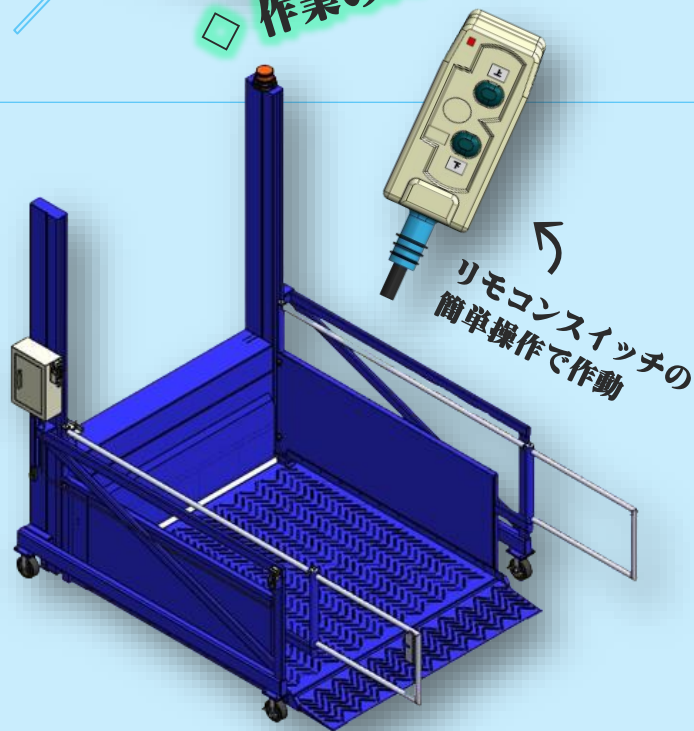

# 安全リフト-IDOU1型-

スマートな作業を実現！

キャスターにて移動、作業スペースを有効活用

フックを引くとサブプレートが開きます。

※パトライトはオプションになります。

使いやすさと効率を追求！

製品名 / 型式	安全リフト IDOU1 型
リフト能力(kg)	800
ストローク(mm)	1420
定格電圧	DC24V(AC100V 充電器内蔵)
本体重量(kg)	約 560
作動時間	上昇・下降 約 10 秒

- バッテリー使用のため環境改善に貢献
- 利便性にあふれた機能でエコ社会に貢献
- 効率化・省力化・安全性、全てを網羅しています

～人にやさしい未来の夢を実現～

日本リフト株式会社  
NIHON LIFT Co.,LTD

- H.P -

TEL 042-773-2120

FAX 042-773-4436

Mail : nihonlift@jcom.home.ne.jp

# 段差のお悩みを改善！

◇ 段差の荷役作業を改善します。

◇ 作業のスピード化に最適。

※真上からの画像

リモコンスイッチの  
簡単操作で作動

◇ ニーズに合わせたカスタマイズが可能。

◇ 安全柵装備で事故を軽減できます。

-Product page-