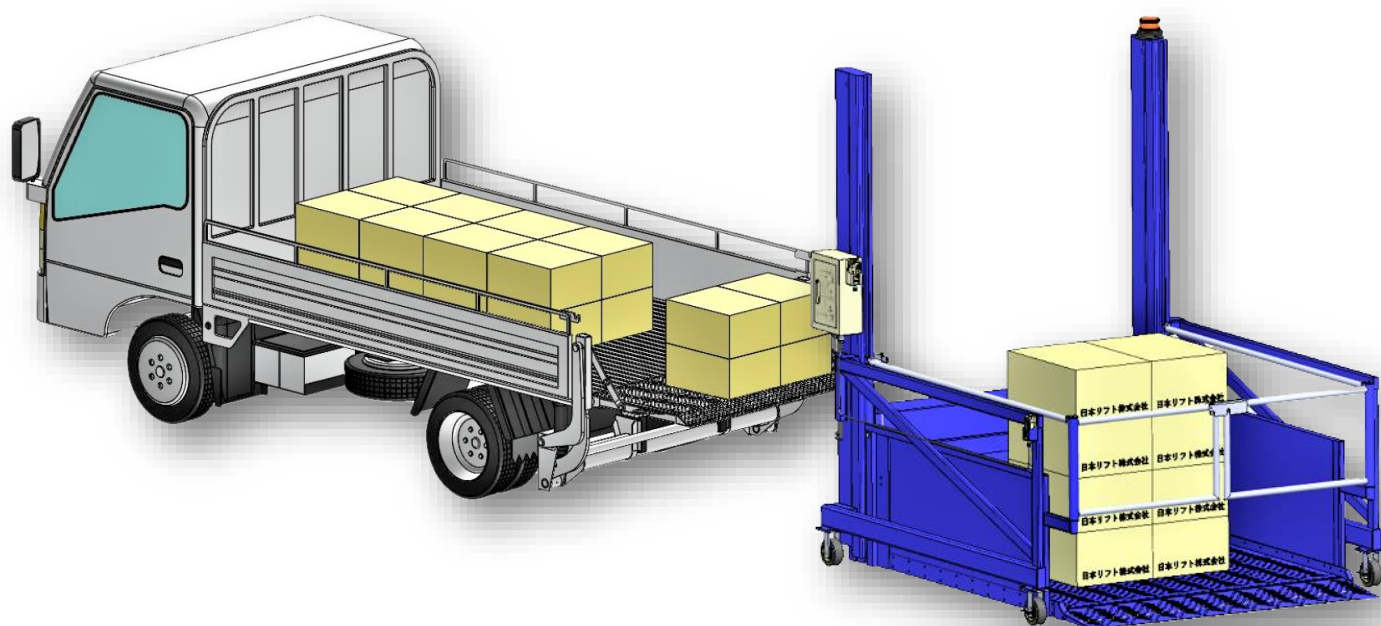

◇ 荷物の上げ下ろしに大変便利です！

YouTube にて公開中！

スマホをかざすと
動画をご覧頂けます。

日本リフト株式会社
NIHON LIFT Co., LTD