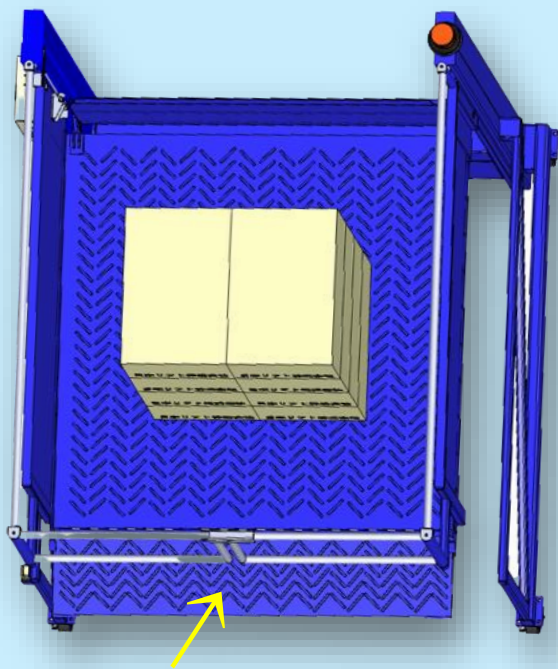

# 安全リフト-IDOU1型-

スマートな作業を実現！

キャスターにて移動、作業スペースを有効活用

フックを引くとサブプレートが開きます。

※パトライトはオプションになります。

使いやすさと効率を追求！

製品名 / 型式	安全リフト IDOU1 型
リフト能力(kg)	800
ストローク(mm)	1420
定格電圧	DC24V(AC100V 充電器内蔵)
本体重量(kg)	約 560
作動時間	上昇・下降 約 10 秒

# 段差のお悩みを改善！

◇ 段差の荷役作業を改善します。

◇ 作業のスピード化に最適。

※真上からの画像

リモコンスイッチの  
簡単操作で作動

◇ ニーズに合わせたカスタマイズが可能。

◇ 安全柵装備で事故を軽減できます。

-Product page-