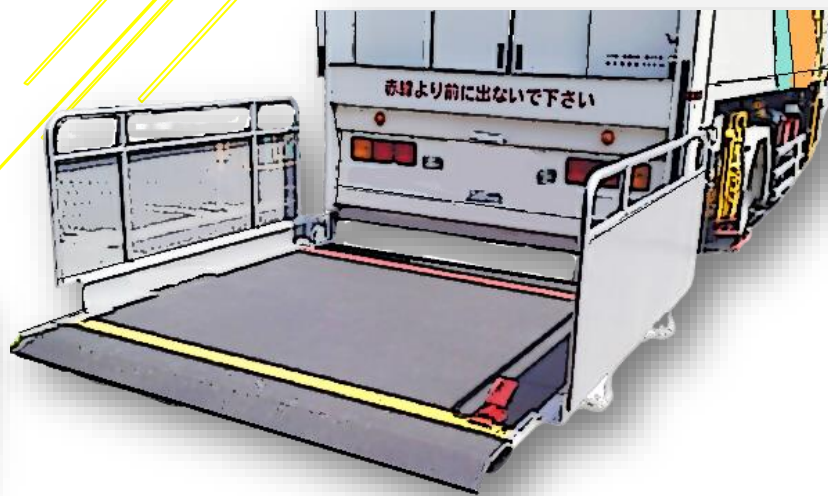

垂直リフトゲート SL-1T

◇空港内でリムジンとして活躍中！

◇車いす及びお荷物の積載をサポート

◇荷物の積載が楽に行えます

◇垂直に駆動するので安全です

名称 / 型式	垂直リフト / SL-1T
リフト能力	1000kg
適用車種	4t 以上
バッテリー電動式	DC24V
本体重量	1200kg

日本リフト株式会社
NIHON LIFT Co.,LTD

YouTube

TEL 042-773-2120 FAX 042-773-4436

Mail : nihonlift@jcom.home.ne.jp

安定性を生かし安全かつスムーズに積載

垂直リフト SL-1T

◇荷台のゲートが地面までフラットに降下

◇垂直リフトで多種多様な荷役に対応します

◇正確な垂直動作でスムーズな作業を実現

◇安定性の低いお荷物も安全に積載