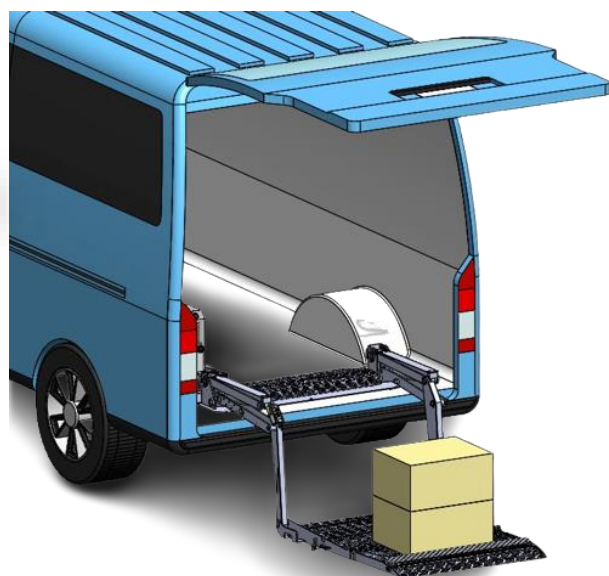

～ 商用車向けリフト CL-3 型～

◇様々なミニバンに対応するリフトです。

◇荷役作業の効率化に最適です。

◇コンパクトで、車内を広々と確保。

◇簡単操作で楽に荷役作業。

リフト能力	400kg
上昇時間	8～14 秒
本体重量	125kg
プレート寸法(mm)	900 x 1000(2つ折り)
格納時寸法(mm)	295 x 1140 x 160 x 755

～人にやさしい未来の夢を実現～

日本リフト株式会社
NIHON LIFT Co.,LTD

YouTube

TEL 042-773-2120 FAX 042-773-4436

Mail : nihonlift@jcom.home.ne.jp

軽量で安全に荷役作業

～商用車向けリフトゲート CL-3 型～

◆ パワフルな動きと軽量化で低燃費を実現。

◆ 400kg の能力でパワフルで安全。

※ラッシングレール / ラッシングベルトでお荷物を固定できます。