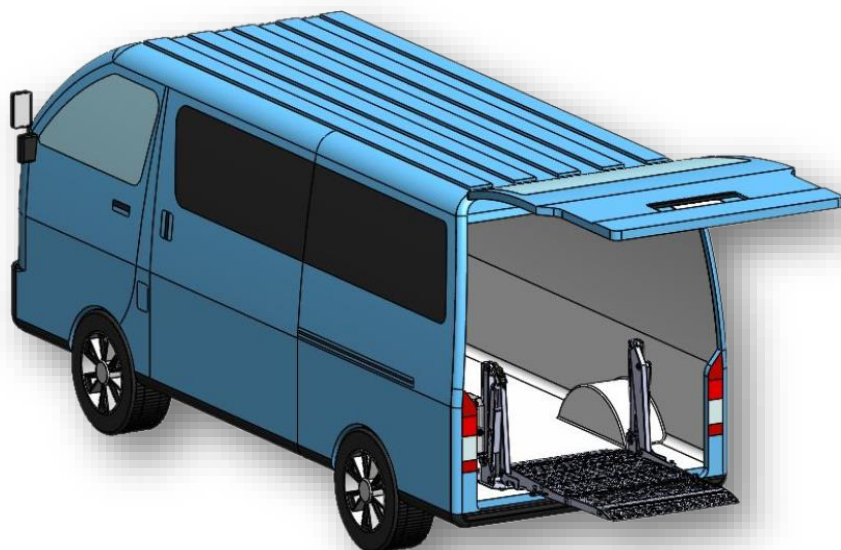

～ 商用車向けリフト CL-3 型～

◇様々なミニバンに対応するリフトです。

◇荷役作業の効率化に最適です。

◇コンパクトで、車内を広々と確保。

◇簡単操作で楽に荷役作業。

リフト能力	400kg
上昇時間	8～14 秒
本体重量	125kg
プレート寸法(mm)	900 x 1000(2つ折り)
格納時寸法(mm)	295 x 1140 x 160 x 755

～人にやさしい未来の夢を実現～

日本リフト株式会社
NIHON LIFT Co.,LTD

YouTube

TEL 042-773-2120 FAX 042-773-4436

Mail : nihonlift@jcom.home.ne.jp

軽量で安全に荷役作業

～商用車向けリフトゲート CL-3 型～

◆ パワフルな動きと軽量化で低燃費を実現。

◆ 400kg の能力でパワフルで安全。

※ラッシングレール / ラッシングベルトでお荷物を固定できます。