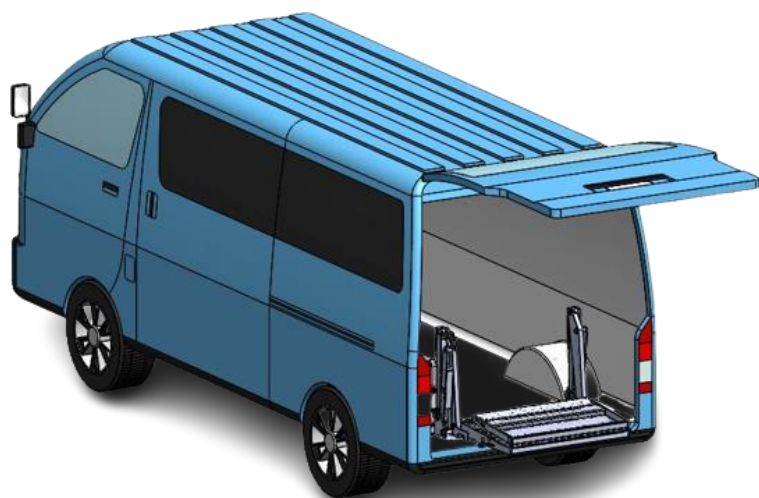

～ 商用車向けリフト CL-3 型～

◇様々なミニバンに対応するリフトです。

◇荷役作業の効率化に最適です。

◇コンパクトで、車内を広々と確保。

◇簡単操作で楽に荷役作業。

リフト能力	400kg
上昇時間	8～14 秒
本体重量	125kg
プレート寸法(mm)	900 x 1000(2つ折り)
格納時寸法(mm)	295 x 1140 x 160 x 755

～人にやさしい未来の夢を実現～

日本リフト株式会社
NIHON LIFT Co.,LTD

YouTube

TEL 042-773-2120 FAX 042-773-4436

Mail : nihonlift@jcom.home.ne.jp

軽量で安全に荷役作業

～商用車向けリフトゲート CL-3 型～

◆ パワフルな動きと軽量化で低燃費を実現。

◆ 400kg の能力でパワフルで安全。

※ラッシングレール / ラッシングベルトでお荷物を固定できます。