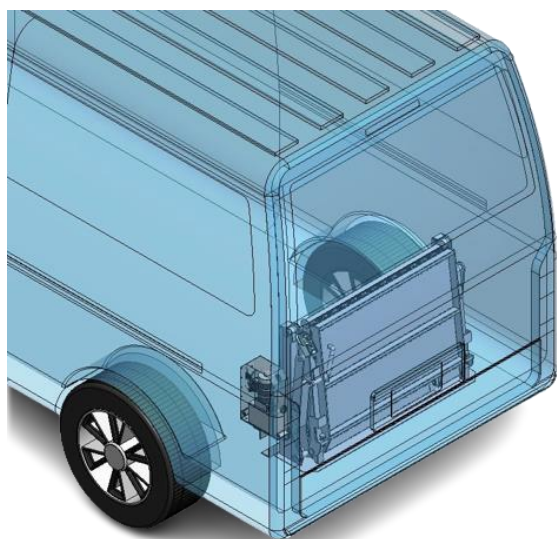

～ 商用車向けリフト CL-3 型～

◇様々なミニバンに対応するリフトです。

◇荷役作業の効率化に最適です。

◇コンパクトで、車内を広々と確保。

◇簡単操作で楽に荷役作業。

リフト能力	400kg
上昇時間	8～14 秒
本体重量	125kg
プレート寸法(mm)	900 x 1000(2つ折り)
格納時寸法(mm)	295 x 1140 x 160 x 755

～人にやさしい未来の夢を実現～

日本リフト株式会社
NIHON LIFT Co.,LTD

YouTube

TEL 042-773-2120 FAX 042-773-4436

Mail : nihonlift@jcom.home.ne.jp

軽量で安全に荷役作業

～商用車向けリフトゲート CL-3 型～

◆ パワフルな動きと軽量化で低燃費を実現。

◆ 400kg の能力でパワフルで安全。

※ラッシングレール / ラッシングベルトでお荷物を固定できます。