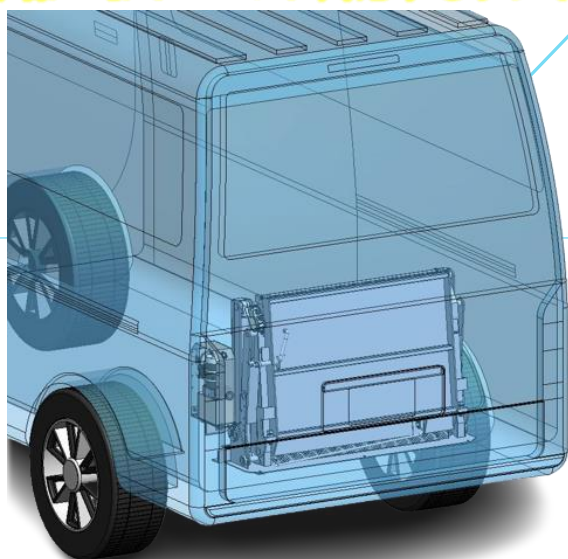

～ 商用車向けリフト CL-3 型～

◇様々なミニバンに対応するリフトです。

◇荷役作業の効率化に最適です。

◇コンパクトで、車内を広々と確保。

◇簡単操作で楽に荷役作業。

リフト能力	400kg
上昇時間	8～14 秒
本体重量	125kg
プレート寸法(mm)	900 x 1000(2つ折り)
格納時寸法(mm)	295 x 1140 x 160 x 755

～人にやさしい未来の夢を実現～

日本リフト株式会社
NIHON LIFT Co.,LTD

YouTube

TEL 042-773-2120 FAX 042-773-4436

Mail : nihonlift@jcom.home.ne.jp

軽量で安全に荷役作業

～商用車向けリフトゲート CL-3 型～

◆ パワフルな動きと軽量化で低燃費を実現。

◆ 400kg の能力でパワフルで安全。

※ラッシングレール / ラッシングベルトでお荷物を固定できます。