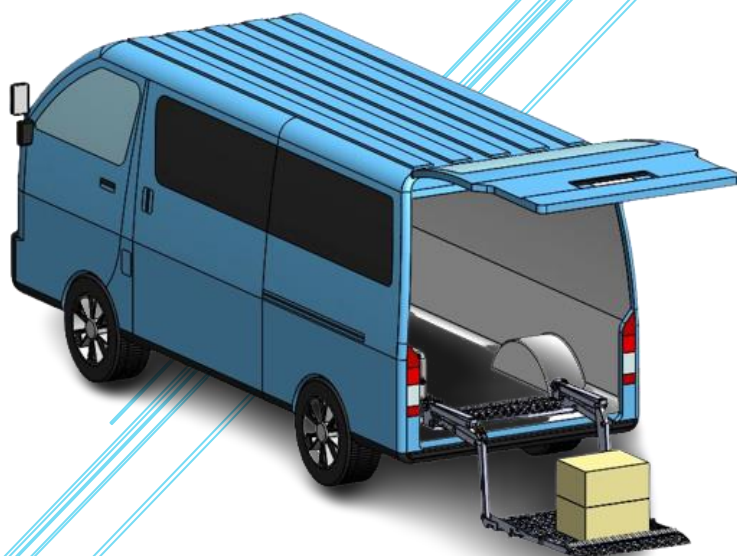

～ 商用車向けリフト CL-3 型～

◇様々なミニバンに対応するリフトです。

◇荷役作業の効率化に最適です。

◇コンパクトで、車内を広々と確保。

◇簡単操作で楽に荷役作業。

リフト能力	400kg
上昇時間	8～14 秒
本体重量	125kg
プレート寸法(mm)	900 x 1000(2つ折り)
格納時寸法(mm)	295 x 1140 x 160 x 755

～人にやさしい未来の夢を実現～

日本リフト株式会社
NIHON LIFT Co.,LTD

YouTube

TEL 042-773-2120 FAX 042-773-4436

Mail : nihonlift@jcom.home.ne.jp

軽量で安全に荷役作業

～商用車向けリフトゲート CL-3 型～

◆ パワフルな動きと軽量化で低燃費を実現。

◆ 400kg の能力でパワフルで安全。

※ラッシングレール / ラッシングベルトでお荷物を固定できます。