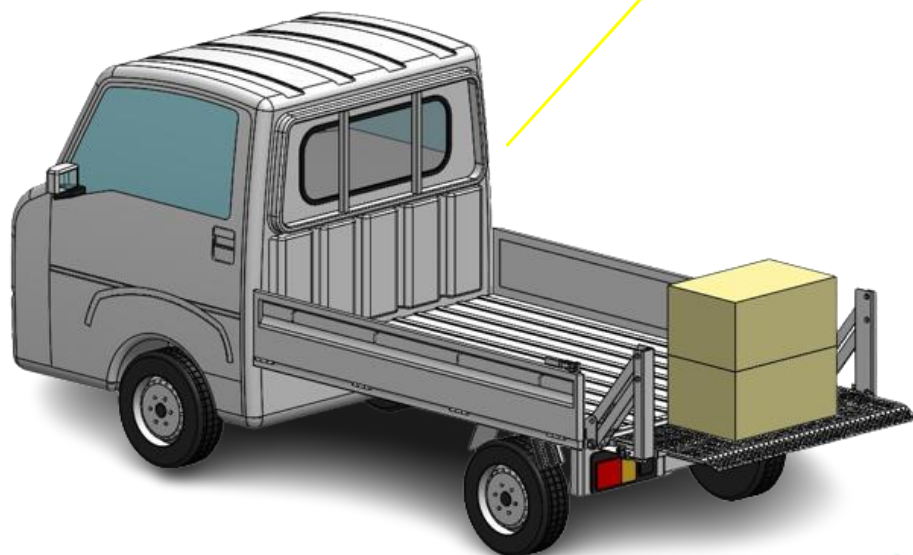

# KLW 型 (軽トラック向けリフト)

◇コンパクトで利便性に優れています

◇アーム式で動作が滑らか

◇荷物の積載が楽に行えます

◇押しボタンスイッチで簡単操作!

軽量で耐久性に優れたコンパクトリフト

・農機具や家電の運搬に最適です。

型式	KLW 型
リフト能力	200kg
昇降時間	約 4~8 秒
床面高さ	700mm
本体重量	約 75kg

# 軽トラック専用リフト/多種多様なメーカーに対応