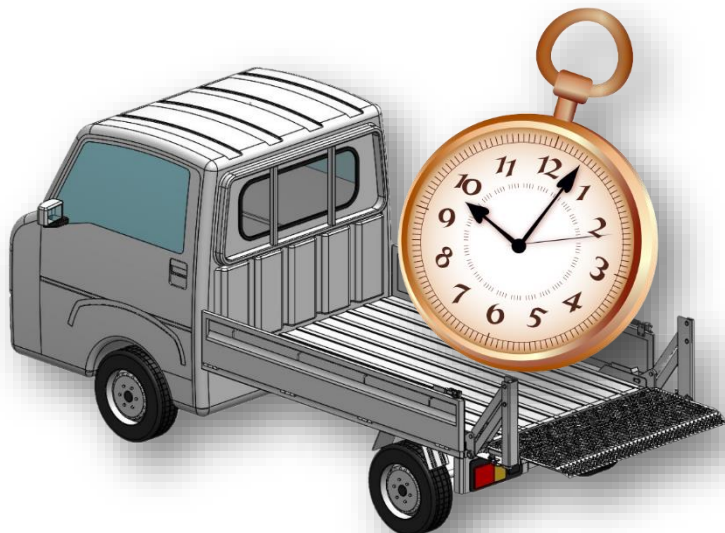

# KLW 型 (軽トラック向けリフト)

◇コンパクトで利便性に優れています

◇アーム式で動作が滑らか

◇荷物の積載が楽に行えます

◇押しボタンスイッチで簡単操作!

軽量で耐久性に優れたコンパクトリフト

・農機具や家電の運搬に最適です。

型式	KLW 型
リフト能力	200kg
昇降時間	約 4~8 秒
床面高さ	700mm
本体重量	約 75kg

# 軽トラック専用リフト/多種多様なメーカーに対応