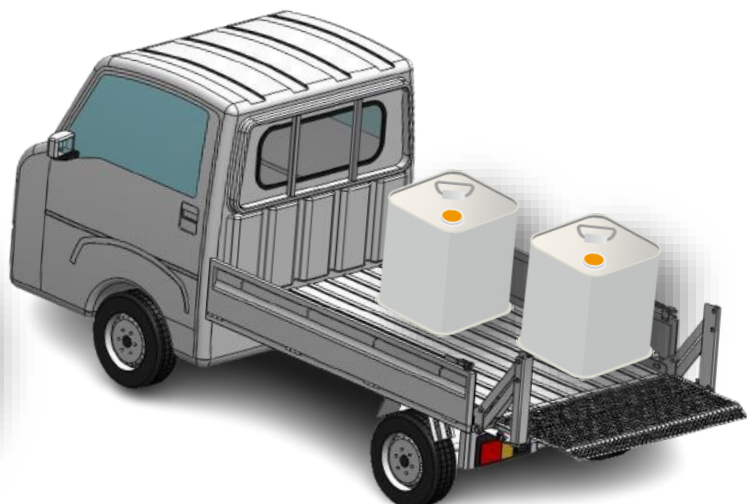

◇ 長い物も安全に積載

◇ 重量物の積み下ろしが安心

◇ 軽量でコンパクトな軽自動車専用設計