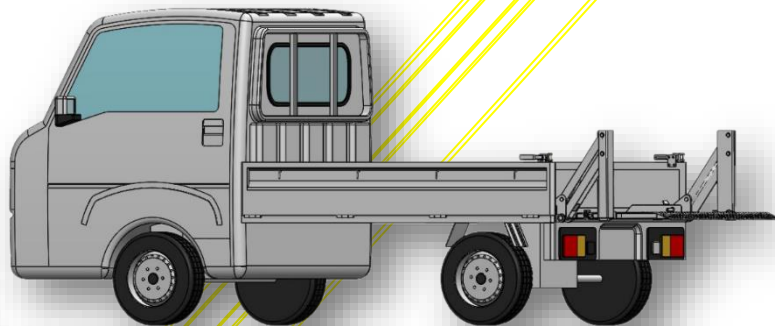

# KLW 型 (軽トラック向けリフト)

◇コンパクトで利便性に優れています

◇アーム式で動作が滑らか

◇荷物の積載が楽に行えます

◇押しボタンスイッチで簡単操作!

軽量で耐久性に優れたコンパクトリフト

・農機具や家電の運搬に最適です。

型式	KLW 型
リフト能力	200kg
昇降時間	約 4~8 秒
床面高さ	700mm
本体重量	約 75kg

# 軽トラック専用リフト/多種多様なメーカーに対応