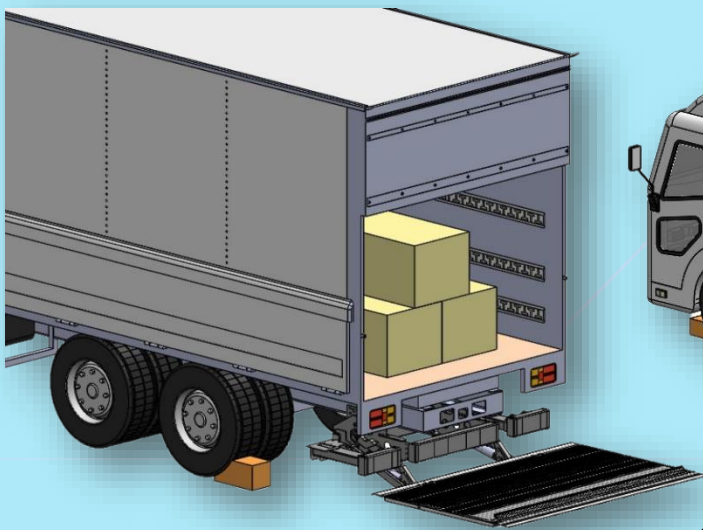

～ テナーリフト NNA,B,C 型 ～

◇中型車から15t車まで幅広く対応しています。 ◇高さ位置を自由に選べます。

◆重量物の積載も安全に行えます。 ◆利便性に溢れた機能でスムーズな積載を実現！

型式	NNA	NNB	NNC
リフト能力	1000kg	1000kg	1500kg
適用車種	中型～5t車	中型～15t車	中型～15t車
床面高さ(mm)	800～1200	950～1550	950～1550
バッテリー電動式	DC24V		
操作方法	リモコンスイッチ + トグルスイッチ		

テナーリフト NN型

◇上下首振り傾斜機構でスムーズな荷役が可能。

◇キャストーストッパーが荷物の転落を防止します。

◇使いやすく操作が簡単なリフトです。

リモートコントロールスイッチ

紹介動画公開中

YouTube

日本リフト株式会社
NLKカーリフト