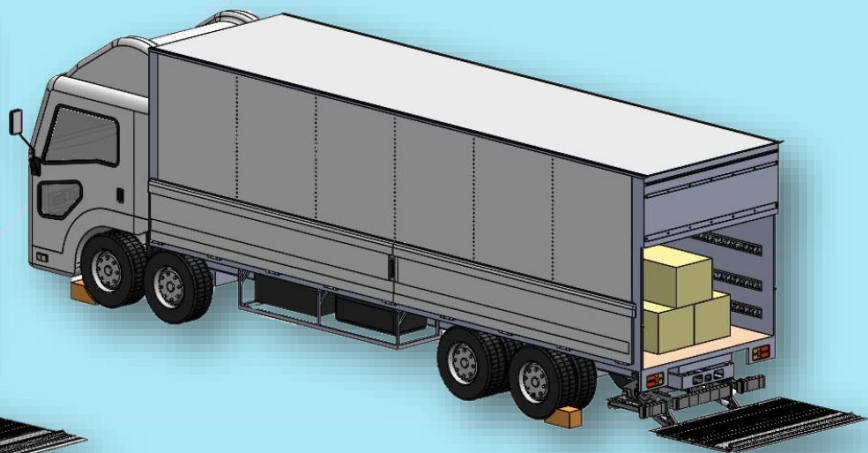

～ テナーリフト NNA,B,C 型 ～

◇中型車から15t車まで幅広く対応しています。 ◇高さ位置を自由に選べます。

◆重量物の積載も安全に行えます。 ◆利便性に溢れた機能でスムーズな積載を実現！

型式	NNA	NNB	NNC
リフト能力	1000kg	1000kg	1500kg
適用車種	中型～5t車	中型～15t車	中型～15t車
床面高さ(mm)	800～1200	950～1550	950～1550
バッテリー電動式	DC24V		
操作方法	リモコンスイッチ + トグルスイッチ		

テナーリフト NN型

◇上下首振り傾斜機構でスムーズな荷役が可能。

◇キャストーストッパーが荷物の転落を防止します。

◇使いやすく操作が簡単なリフトです。

リモートコントロールスイッチ

紹介動画公開中

YouTube

日本リフト株式会社
NLKカーリフト