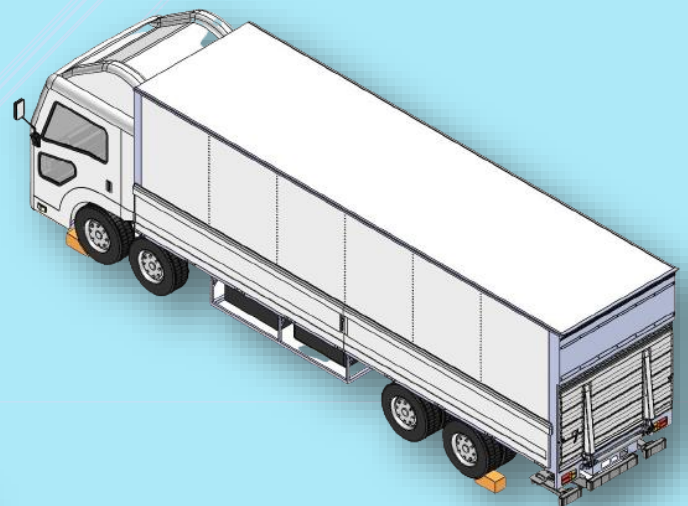

～ テナーリフト NNA,B,C 型 ～

◇中型車から15t車まで幅広く対応しています。 ◇高さ位置を自由に選べます。

◆重量物の積載も安全に行えます。 ◆利便性に溢れた機能でスムーズな積載を実現！

型式	NNA	NNB	NNC
リフト能力	1000kg	1000kg	1500kg
適用車種	中型～5t車	中型～15t車	中型～15t車
床面高さ(mm)	800～1200	950～1550	950～1550
バッテリー電動式	DC24V		
操作方法	リモコンスイッチ + トグルスイッチ		

※ワイヤレスリモコン(オプション) 使用で遠隔操作が可能です。

～人にやさしい未来の夢を実現～

 日本リフト株式会社
NIHON LIFT Co.,LTD

Product Page

TEL 042-773-2120

FAX 042-773-4436

E-Mail : nihonlift@jcom.home.ne.jp

荷役作業の多様化に優れた機能が満載

テナーリフト NN型

◇上下首振り傾斜機構でスムーズな荷役が可能。

◇キャストーストッパーが荷物の転落を防止します。

◇使いやすく操作が簡単なリフトです。

リモートコントロールスイッチ

紹介動画公開中

YouTube

日本リフト株式会社
NLKカーリフト