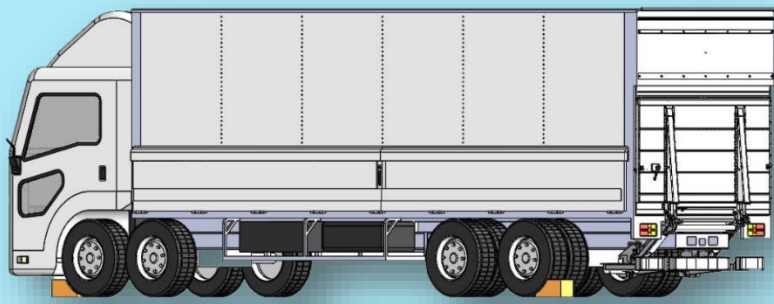

～ テナーリフト NNA,B,C 型 ～

◇中型車から15t車まで幅広く対応しています。 ◇高さ位置を自由に選べます。

◆重量物の積載も安全に行えます。 ◆利便性に溢れた機能でスムーズな積載を実現！

型式	NNA	NNB	NNC
リフト能力	1000kg	1000kg	1500kg
適用車種	中型～5t車	中型～15t車	中型～15t車
床面高さ(mm)	800～1200	950～1550	950～1550
バッテリー電動式	DC24V		
操作方法	リモコンスイッチ + トグルスイッチ		

テナーリフト NN型

◇上下首振り傾斜機構でスムーズな荷役が可能。

◇キャストーストッパーが荷物の転落を防止します。

◇使いやすく操作が簡単なリフトです。

リモートコントロールスイッチ

紹介動画公開中

YouTube

日本リフト株式会社
NLKカーリフト