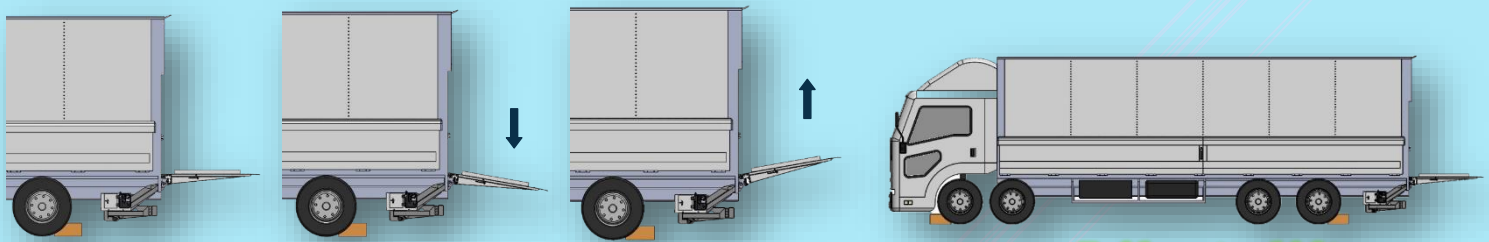

～ テナーリフト NNA,B,C 型 ～

◇中型車から15t車まで幅広く対応しています。 ◇高さ位置を自由に選べます。

◆重量物の積載も安全に行えます。 ◆利便性に溢れた機能でスムーズな積載を実現！

型式	NNA	NNB	NNC
リフト能力	1000kg	1000kg	1500kg
適用車種	中型～5t車	中型～15t車	中型～15t車
床面高さ(mm)	800～1200	950～1550	950～1550
バッテリー電動式	DC24V		
操作方法	リモコンスイッチ + トグルスイッチ		

※ワイヤレスリモコン(オプション) 使用で遠隔操作が可能です。

～人にやさしい未来の夢を実現～

 日本リフト株式会社
NIHON LIFT Co.,LTD

Product Page

TEL 042-773-2120

FAX 042-773-4436

E-Mail : nihonlift@jcom.home.ne.jp

荷役作業の多様化に優れた機能が満載

テナーリフト NN型

◇上下首振り傾斜機構でスムーズな荷役が可能。

◇キャストーストッパーが荷物の転落を防止します。

◇使いやすく操作が簡単なリフトです。

リモートコントロールスイッチ

紹介動画公開中

YouTube

日本リフト株式会社
NLKカーリフト