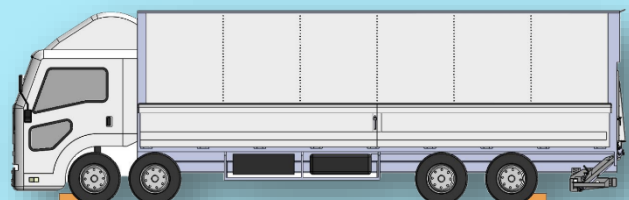

～ テナーリフト NNA,B,C 型 ～

◇中型車から15t車まで幅広く対応しています。 ◇高さ位置を自由に選べます。

◆重量物の積載も安全に行えます。 ◆利便性に溢れた機能でスムーズな積載を実現！

型式	NNA	NNB	NNC
リフト能力	1000kg	1000kg	1500kg
適用車種	中型～5t車	中型～15t車	中型～15t車
床面高さ(mm)	800～1200	950～1550	950～1550
バッテリー電動式	DC24V		
操作方法	リモコンスイッチ + トグルスイッチ		

※ワイヤレスリモコン(オプション) 使用で遠隔操作が可能です。

～人にやさしい未来の夢を実現～

 日本リフト株式会社
NIHON LIFT Co.,LTD

Product Page

TEL 042-773-2120

FAX 042-773-4436

E-Mail : nihonlift@jcom.home.ne.jp

荷役作業の多様化に優れた機能が満載

テナーリフト NN型

◇上下首振り傾斜機構でスムーズな荷役が可能。

◇キャストーストッパーが荷物の転落を防止します。

◇使いやすく操作が簡単なリフトです。

リモートコントロールスイッチ

紹介動画公開中

YouTube

日本リフト株式会社
NLKカーリフト