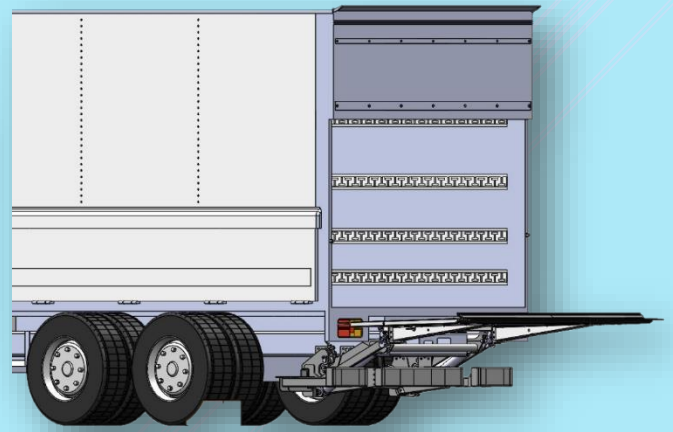

～ テナーリフト NNA,B,C 型 ～

◇中型車から15t車まで幅広く対応しています。 ◇高さ位置を自由に選べます。

◆重量物の積載も安全に行えます。 ◆利便性に溢れた機能でスムーズな積載を実現！

型式	NNA	NNB	NNC
リフト能力	1000kg	1000kg	1500kg
適用車種	中型～5t車	中型～15t車	中型～15t車
床面高さ(mm)	800～1200	950～1550	950～1550
バッテリー電動式	DC24V		
操作方法	リモコンスイッチ + トグルスイッチ		

テナーリフト NN型

◇上下首振り傾斜機構でスムーズな荷役が可能。

◇キャストーストッパーが荷物の転落を防止します。

◇使いやすく操作が簡単なリフトです。

リモートコントロールスイッチ

紹介動画公開中

YouTube

日本リフト株式会社
NLKカーリフト