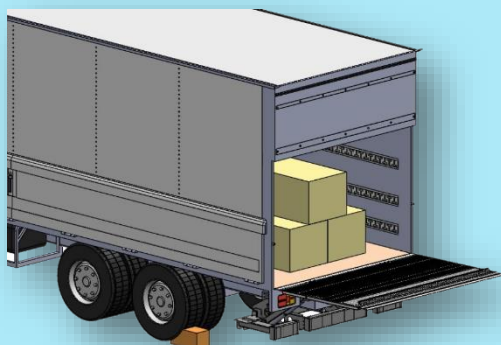

～ テナーリフト NNA,B,C 型 ～

◇中型車から15t車まで幅広く対応しています。 ◇高さ位置を自由に選べます。

◆重量物の積載も安全に行えます。 ◆利便性に溢れた機能でスムーズな積載を実現！

型式	NNA	NNB	NNC
リフト能力	1000kg	1000kg	1500kg
適用車種	中型～5t車	中型～15t車	中型～15t車
床面高さ(mm)	800～1200	950～1550	950～1550
バッテリー電動式	DC24V		
操作方法	リモコンスイッチ + トグルスイッチ		

※ワイヤレスリモコン(オプション) 使用で遠隔操作が可能です。

～人にやさしい未来の夢を実現～

日本リフト株式会社
NIHON LIFT Co.,LTD

Product Page

TEL 042-773-2120

FAX 042-773-4436

E-Mail : nihonlift@jcom.home.ne.jp