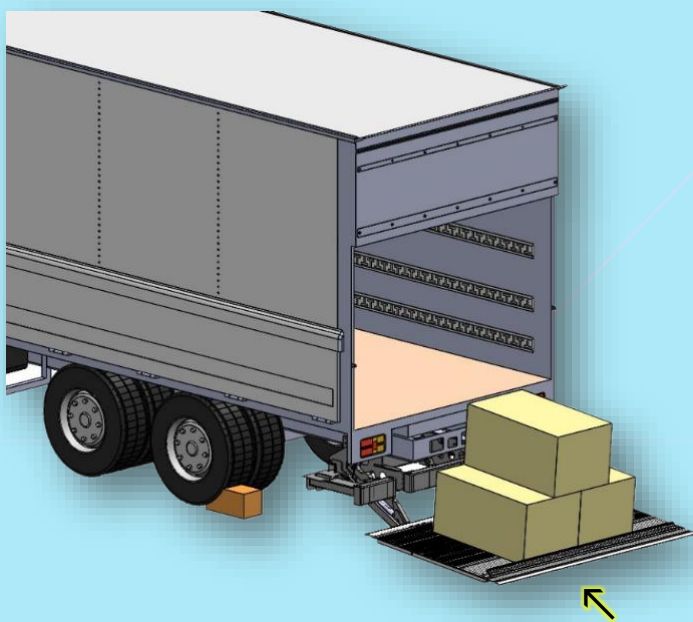

～ テナーリフト NNA,B,C 型 ～

◇中型車から15t車まで幅広く対応しています。 ◇高さ位置を自由に選べます。

◆重量物の積載も安全に行えます。 ◆利便性に溢れた機能でスムーズな積載を実現！

型式	NNA	NNB	NNC
リフト能力	1000kg	1000kg	1500kg
適用車種	中型～5t車	中型～15t車	中型～15t車
床面高さ(mm)	800～1200	950～1550	950～1550
バッテリー電動式	DC24V		
操作方法	リモコンスイッチ + トグルスイッチ		

テナーリフト NN型

◇上下首振り傾斜機構でスムーズな荷役が可能。

◇キャストーストッパーが荷物の転落を防止します。

◇使いやすく操作が簡単なリフトです。

リモートコントロールスイッチ

紹介動画公開中

YouTube

日本リフト株式会社
NLKカーリフト