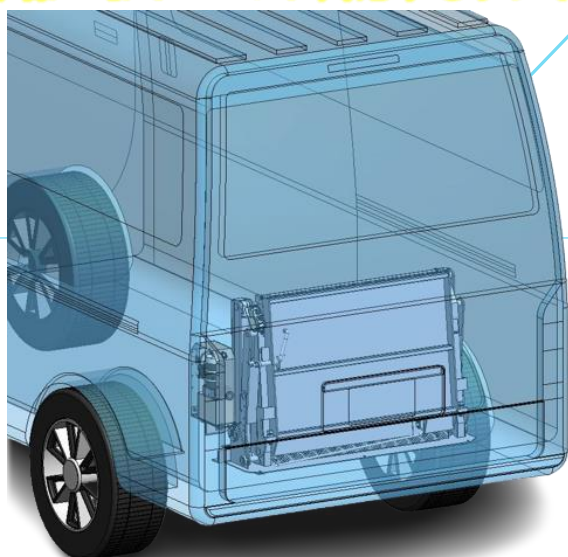

～ 内装式リフト CL3 型～

◇様々なミニバンに対応するリフトです。

◇荷役作業の効率化に最適です。

◇コンパクトで、車内を広く確保。

◇簡単操作で楽に荷役作業。

型式/名称	CL3/CL4 型 内装式リフト
リフト能力	400kg
上昇時間	8～14 秒
本体重量	125kg
プレート寸法(mm)	900 x 1000(2つ折り)
格納時寸法(mm)	295 x 1140 x 160 x 755

～人にやさしい未来の夢を実現～