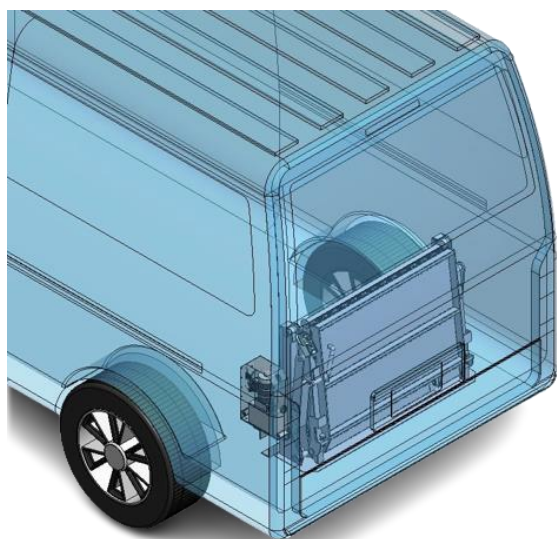

～ 内装式リフト CL3 型～

◇様々なミニバンに対応するリフトです。

◇荷役作業の効率化に最適です。

◇コンパクトで、車内を広く確保。

◇簡単操作で楽に荷役作業。

型式/名称	CL3/CL4 型 内装式リフト
リフト能力	400kg
上昇時間	8～14 秒
本体重量	125kg
プレート寸法(mm)	900 x 1000(2つ折り)
格納時寸法(mm)	295 x 1140 x 160 x 755

～人にやさしい未来の夢を実現～

 日本リフト株式会社
NIHON LIFT Co.,LTD

TEL 042-773-2120 FAX 042-773-4436

Mail : nihonlift@jcom.home.ne.jp

軽量で安全に荷役作業

～内装式リフトゲート CL3 型～

◆ パワフルな動きと軽量化で低燃費を実現。

◆ 400kg の能力でパワフルで安全。

※ラッシングレール / ラッシングベルトでお荷物を固定できます。