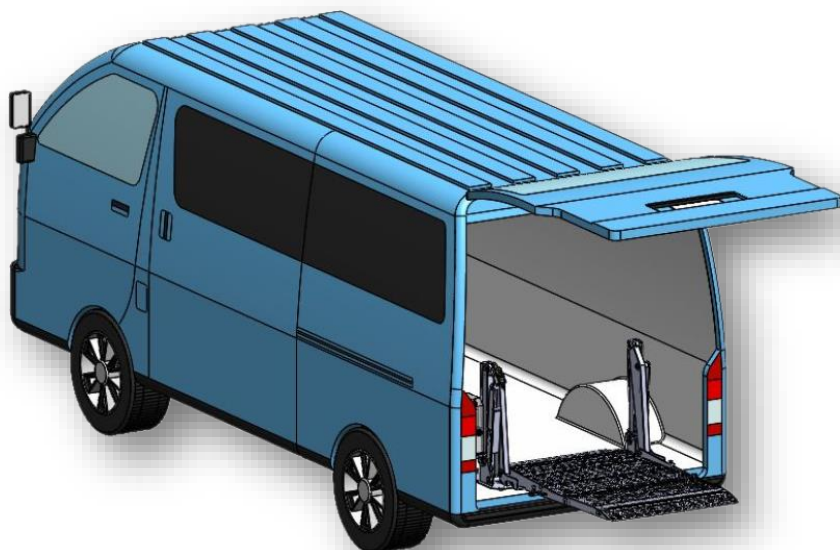

～ 内装式リフト CL3 型～

◇様々なミニバンに対応するリフトです。

◇荷役作業の効率化に最適です。

◇コンパクトで、車内を広く確保。

◇簡単操作で楽に荷役作業。

型式/名称	CL3/CL4 型 内装式リフト
リフト能力	400kg
上昇時間	8～14 秒
本体重量	125kg
プレート寸法(mm)	900 x 1000(2つ折り)
格納時寸法(mm)	295 x 1140 x 160 x 755

～人にやさしい未来の夢を実現～

 日本リフト株式会社
NIHON LIFT Co.,LTD

TEL 042-773-2120 FAX 042-773-4436

Mail : nihonlift@jcom.home.ne.jp

軽量で安全に荷役作業

～内装式リフトゲート CL3 型～

◆ パワフルな動きと軽量化で低燃費を実現。

◆ 400kg の能力でパワフルで安全。

※ラッシングレール / ラッシングベルトでお荷物を固定できます。