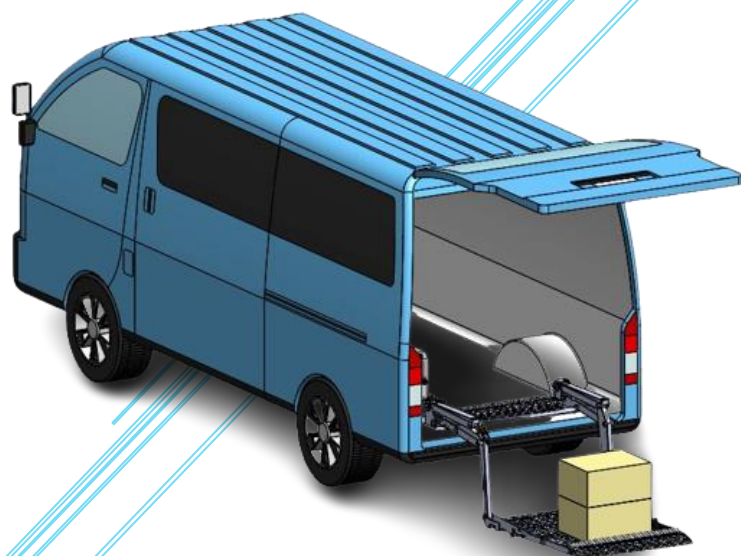

～ 内装式リフト CL3 型～

◇様々なミニバンに対応するリフトです。

◇荷役作業の効率化に最適です。

◇コンパクトで、車内を広く確保。

◇簡単操作で楽に荷役作業。

型式/名称	CL3/CL4 型 内装式リフト
リフト能力	400kg
上昇時間	8～14 秒
本体重量	125kg
プレート寸法(mm)	900 x 1000(2つ折り)
格納時寸法(mm)	295 x 1140 x 160 x 755

～人にやさしい未来の夢を実現～

 日本リフト株式会社
NIHON LIFT Co.,LTD

TEL 042-773-2120 FAX 042-773-4436

Mail : nihonlift@jcom.home.ne.jp

軽量で安全に荷役作業

～内装式リフトゲート CL3 型～

◆ パワフルな動きと軽量化で低燃費を実現。

◆ 400kg の能力でパワフルで安全。

※ラッシングレール / ラッシングベルトでお荷物を固定できます。