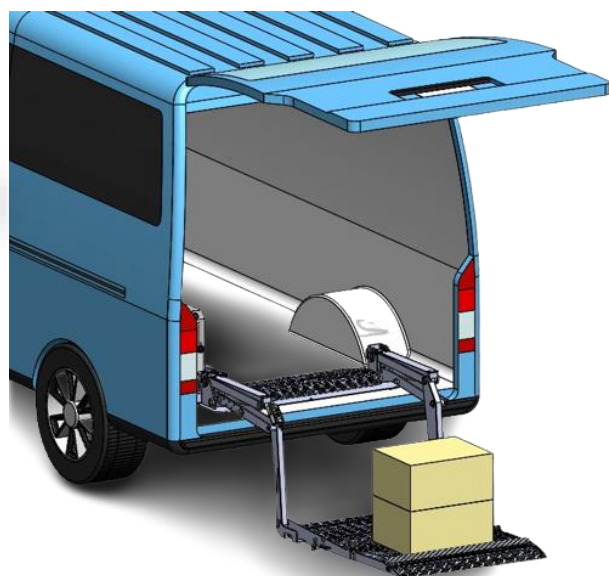

～ 内装式リフト CL3 型～

◇様々なミニバンに対応するリフトです。

◇荷役作業の効率化に最適です。

◇コンパクトで、車内を広く確保。

◇簡単操作で楽に荷役作業。

型式/名称	CL3/CL4 型 内装式リフト
リフト能力	400kg
上昇時間	8～14 秒
本体重量	125kg
プレート寸法(mm)	900 x 1000(2つ折り)
格納時寸法(mm)	295 x 1140 x 160 x 755

～人にやさしい未来の夢を実現～

 日本リフト株式会社
NIHON LIFT Co.,LTD

TEL 042-773-2120 FAX 042-773-4436

Mail : nihonlift@jcom.home.ne.jp

軽量で安全に荷役作業

～内装式リフトゲート CL3 型～

◆ パワフルな動きと軽量化で低燃費を実現。

◆ 400kg の能力でパワフルで安全。

※ラッシングレール / ラッシングベルトでお荷物を固定できます。