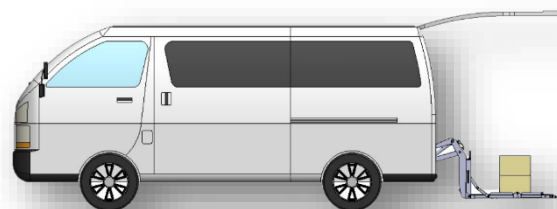

～ 内装式リフト CL3 型～

◇様々なミニバンに対応するリフトです。

◇荷役作業の効率化に最適です。

◇コンパクトで、車内を広く確保。

◇簡単操作で楽に荷役作業。

型式/名称	CL3/CL4 型 内装式リフト
リフト能力	400kg
上昇時間	8～14 秒
本体重量	125kg
プレート寸法(mm)	900 x 1000(2つ折り)
格納時寸法(mm)	295 x 1140 x 160 x 755

～人にやさしい未来の夢を実現～

 日本リフト株式会社
NIHON LIFT Co.,LTD

TEL 042-773-2120 FAX 042-773-4436

Mail : nihonlift@jcom.home.ne.jp

軽量で安全に荷役作業

～内装式リフトゲート CL3 型～

◆ パワフルな動きと軽量化で低燃費を実現。

◆ 400kg の能力でパワフルで安全。

※ラッシングレール / ラッシングベルトでお荷物を固定できます。