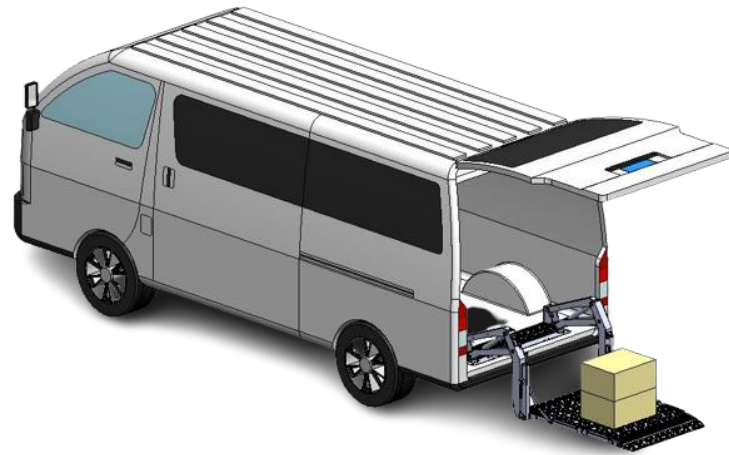

～内装式リフト CLO-3 型～

◇400kg の能力は維持したまま軽量化に成功！

◇ワンタッチロックの横開閉モデル

◇架装できる車種が多いワンボックスカー用リフト

◇荷物の積載が安全に行えます

製品名・型式	商用車向けリフト・CLO-3 型
リフト能力	400kg
上昇・下降時間	約7～13秒
操作方法	押しボタンスイッチ
バッテリー電動式	DC12 / 24V
最大床面高さ(mm)	720
推定自重(kg)	約98
適用車種	ワンボックスカー
プレート寸法(mm)	900 巾～ 1245
格納時寸法(mm)	1107 巾 x 315 x 770

～人にやさしい未来の夢を実現～

日本リフト株式会社
NIHON LIFT Co., LTD

TEL 042-773-2120 FAX 042-773-4436

Mail : nihonlift@jcom.home.ne.jp

～内装式リフト 横開閉式 CLO-3 型～

◆ パワフルな動きと軽量化で低燃費に貢献。

◆ 400kg の能力と安全設計で、簡単操作で効率的に荷役作業を行えます。

◆ 架装できる車種が多く、車内空間を広く確保できます。