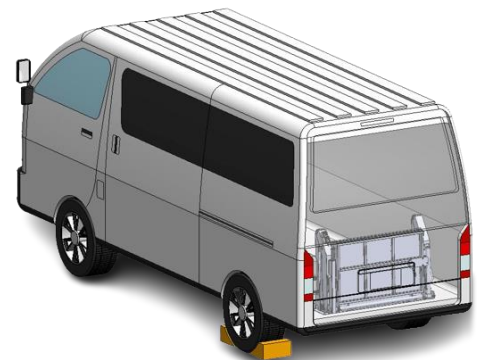

～内装式リフト CLO-3 型～

◇400kg の能力は維持したまま軽量化に成功！

◇ワンタッチロックの横開閉モデル

◇架装できる車種が多いワンボックスカー用リフト

◇荷物の積載が安全に行えます

製品名・型式	商用車向けリフト・CLO-3 型
リフト能力	400kg
上昇・下降時間	約7～13秒
操作方法	押しボタンスイッチ
バッテリー電動式	DC12 / 24V
最大床面高さ(mm)	720
推定自重(kg)	約98
適用車種	ワンボックスカー
プレート寸法(mm)	900 巾～ 1245
格納時寸法(mm)	1107 巾 x 315 x 770

～人にやさしい未来の夢を実現～

日本リフト株式会社
NIHON LIFT Co., LTD

TEL 042-773-2120 FAX 042-773-4436

Mail : nihonlift@jcom.home.ne.jp

～内装式リフト 横開閉式 CLO-3 型～

◆ パワフルな動きと軽量化で低燃費に貢献。

◆ 400kg の能力と安全設計で、簡単操作で効率的に荷役作業を行えます。

◆ 架装できる車種が多く、車内空間を広く確保できます。