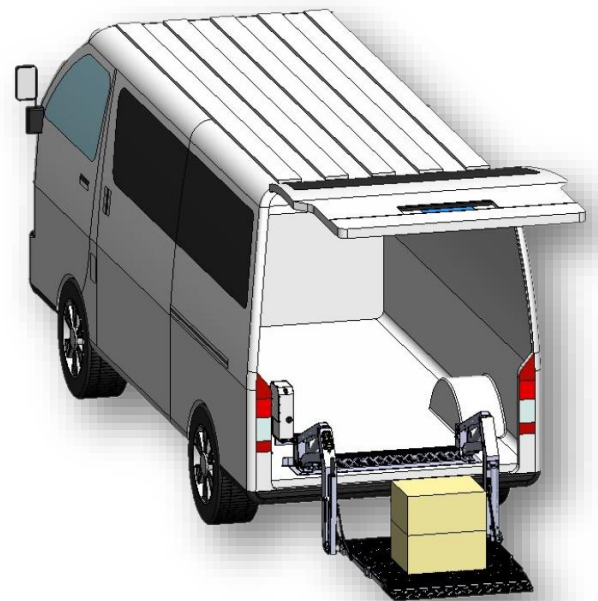

～内装式リフト CLO-3 型～

◇400kg の能力は維持したまま軽量化に成功！

◇ワンタッチロックの横開閉モデル

◇架装できる車種が多いワンボックスカー用リフト

◇荷物の積載が安全に行えます

製品名・型式	商用車向けリフト・CLO-3 型
リフト能力	400kg
上昇・下降時間	約7～13秒
操作方法	押しボタンスイッチ
バッテリー電動式	DC12 / 24V
最大床面高さ(mm)	720
推定自重(kg)	約98
適用車種	ワンボックスカー
プレート寸法(mm)	900 巾～ 1245
格納時寸法(mm)	1107 巾 x 315 x 770

～人にやさしい未来の夢を実現～

日本リフト株式会社
NIHON LIFT Co., LTD

TEL 042-773-2120 FAX 042-773-4436

Mail : nihonlift@jcom.home.ne.jp

～内装式リフト 横開閉式 CLO-3 型～

◆ パワフルな動きと軽量化で低燃費に貢献。

◆ 400kg の能力と安全設計で、簡単操作で効率的に荷役作業を行えます。

◆ 架装できる車種が多く、車内空間を広く確保できます。