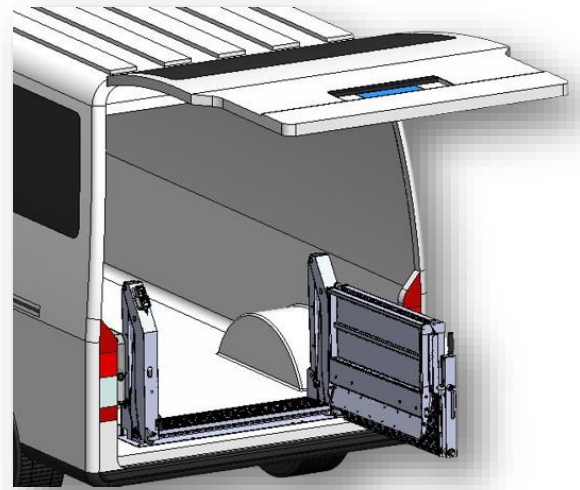

～内装式リフト CLO-3 型～

◇400kg の能力は維持したまま軽量化に成功！

◇ワンタッチロックの横開閉モデル

◇架装できる車種が多いワンボックスカー用リフト

◇荷物の積載が安全に行えます

製品名・型式	商用車向けリフト・CLO-3 型
リフト能力	400kg
上昇・下降時間	約7～13秒
操作方法	押しボタンスイッチ
バッテリー電動式	DC12 / 24V
最大床面高さ(mm)	720
推定自重(kg)	約98
適用車種	ワンボックスカー
プレート寸法(mm)	900 巾～ 1245
格納時寸法(mm)	1107 巾 x 315 x 770

～人にやさしい未来の夢を実現～

日本リフト株式会社
NIHON LIFT Co., LTD

TEL 042-773-2120 FAX 042-773-4436

Mail : nihonlift@jcom.home.ne.jp

～内装式リフト 横開閉式 CLO-3 型～

◆ パワフルな動きと軽量化で低燃費に貢献。

◆ 400kg の能力と安全設計で、簡単操作で効率的に荷役作業を行えます。

◆ 架装できる車種が多く、車内空間を広く確保できます。