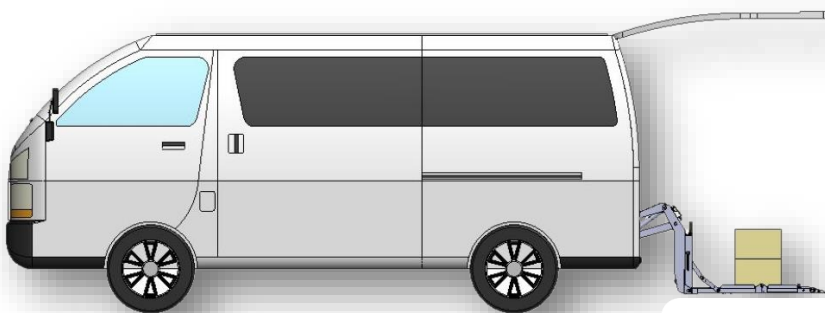

～内装式リフト CLO-3 型～

◇400kg の能力は維持したまま軽量化に成功！

◇ワンタッチロックの横開閉モデル

◇架装できる車種が多いワンボックスカー用リフト

◇荷物の積載が安全に行えます

製品名・型式	商用車向けリフト・CLO-3 型
リフト能力	400kg
上昇・下降時間	約7～13秒
操作方法	押しボタンスイッチ
バッテリー電動式	DC12 / 24V
最大床面高さ(mm)	720
推定自重(kg)	約98
適用車種	ワンボックスカー
プレート寸法(mm)	900 巾～ 1245
格納時寸法(mm)	1107 巾 x 315 x 770

～人にやさしい未来の夢を実現～

日本リフト株式会社
NIHON LIFT Co., LTD

TEL 042-773-2120 FAX 042-773-4436

Mail : nihonlift@jcom.home.ne.jp

～内装式リフト 横開閉式 CLO-3 型～

◆ パワフルな動きと軽量化で低燃費に貢献。

◆ 400kg の能力と安全設計で、簡単操作で効率的に荷役作業を行えます。

◆ 架装できる車種が多く、車内空間を広く確保できます。