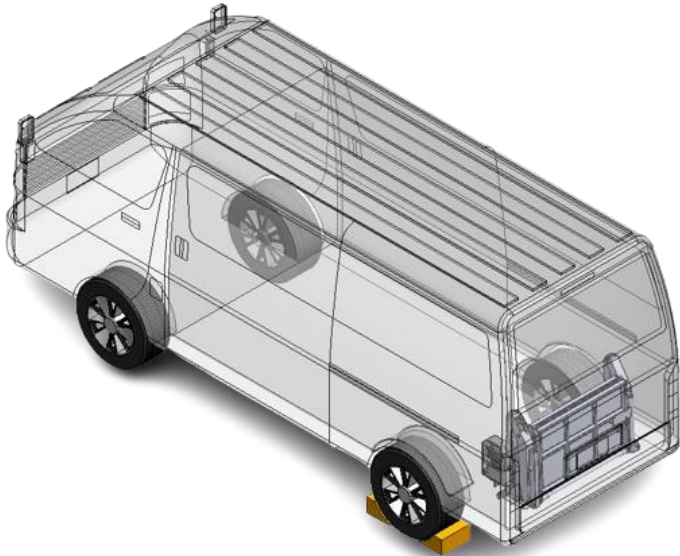

～内装式リフト CLO-3 型～

◇400kg の能力は維持したまま軽量化に成功！

◇ワンタッチロックの横開閉モデル

◇架装できる車種が多いワンボックスカー用リフト

◇荷物の積載が安全に行えます

製品名・型式	商用車向けリフト・CLO-3 型
リフト能力	400kg
上昇・下降時間	約7～13秒
操作方法	押しボタンスイッチ
バッテリー電動式	DC12 / 24V
最大床面高さ(mm)	720
推定自重(kg)	約98
適用車種	ワンボックスカー
プレート寸法(mm)	900 巾～ 1245
格納時寸法(mm)	1107 巾 x 315 x 770

～人にやさしい未来の夢を実現～

日本リフト株式会社
NIHON LIFT Co., LTD

TEL 042-773-2120 FAX 042-773-4436

Mail : nihonlift@jcom.home.ne.jp

～内装式リフト 横開閉式 CLO-3 型～

◆ パワフルな動きと軽量化で低燃費に貢献。

◆ 400kg の能力と安全設計で、簡単操作で効率的に荷役作業を行えます。

◆ 架装できる車種が多く、車内空間を広く確保できます。