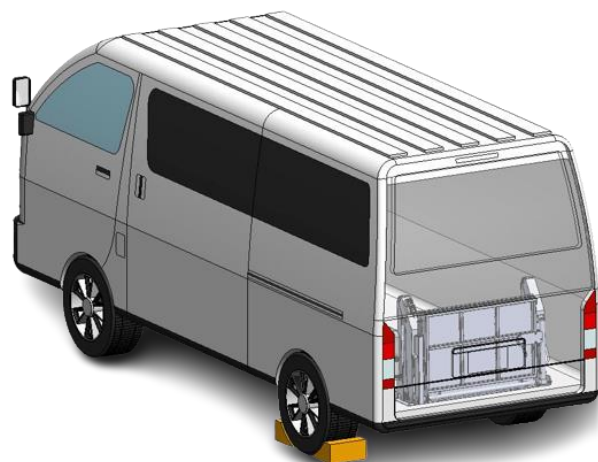

# ～内装式リフト CLO-3 型～

◇400kg の能力は維持したまま軽量化に成功！

◇ワンタッチロックの横開閉モデル

◇架装できる車種が多いワンボックスカー用リフト

◇荷物の積載が安全に行えます

製品名・型式	内装式リフト・CLO-3 型
リフト能力	400kg
上昇・下降時間	約7～13秒
操作方法	押しボタンスイッチ
バッテリー電動式	DC12 / 24V
最大床面高さ(mm)	720
推定自重(kg)	約98
適用車種	ワンボックスカー
プレート寸法(mm)	900 巾～ 1245
格納時寸法(mm)	1107 巾 x 315 x 770

# ～内装式リフト 横開閉式 CLO-3 型～

◆ パワフルな動きと軽量化で低燃費に貢献。

◆ 400kg の能力と安全設計で、簡単操作で効率的に荷役作業を行えます。

◆ 架装できる車種が多く、車内空間を広く確保できます。

 YouTube

で実演中！

日本リフト株式会社  
NLKカーリフト

日本リフト株式会社  
神奈川県相模原市緑区西橋本3-11-32  
電話 042-773-2120 FAX 042-773-4436  
<https://www.nihonlift.jp/>