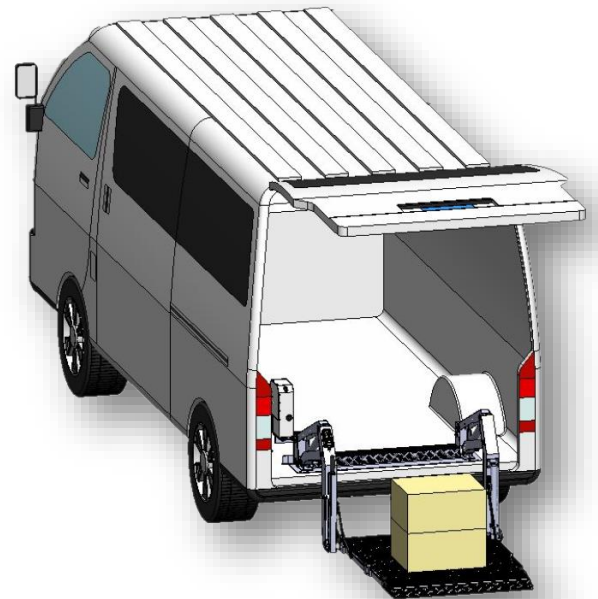

# ～内装式リフト CLO-3 型～

◇400kg の能力は維持したまま軽量化に成功！

◇ワンタッチロックの横開閉モデル

◇架装できる車種が多いワンボックスカー用リフト

◇荷物の積載が安全に行えます

製品名・型式	内装式リフト・CLO-3 型
リフト能力	400kg
上昇・下降時間	約7～13秒
操作方法	押しボタンスイッチ
バッテリー電動式	DC12 / 24V
最大床面高さ(mm)	720
推定自重(kg)	約98
適用車種	ワンボックスカー
プレート寸法(mm)	900 巾～ 1245
格納時寸法(mm)	1107 巾 x 315 x 770

# ～内装式リフト 横開閉式 CLO-3 型～

◆ パワフルな動きと軽量化で低燃費に貢献。

◆ 400kg の能力と安全設計で、簡単操作で効率的に荷役作業を行えます。

◆ 架装できる車種が多く、車内空間を広く確保できます。

 YouTube

で実演中！

日本リフト株式会社  
NLKカーリフト

日本リフト株式会社  
神奈川県相模原市緑区西橋本3-11-32  
電話 042-773-2120 FAX 042-773-4436  
<https://www.nihonlift.jp/>