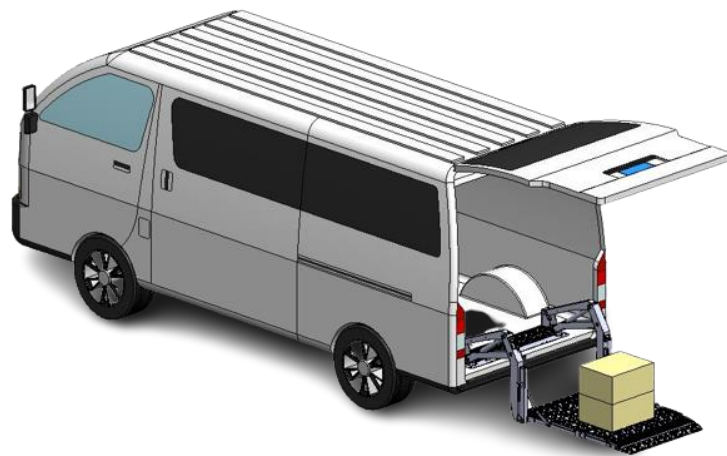

# ～内装式リフト CLO-3 型～

◇400kg の能力は維持したまま軽量化に成功！

◇ワンタッチロックの横開閉モデル

◇架装できる車種が多いワンボックスカー用リフト

◇荷物の積載が安全に行えます

製品名・型式	内装式リフト・CLO-3 型
リフト能力	400kg
上昇・下降時間	約7～13秒
操作方法	押しボタンスイッチ
バッテリー電動式	DC12 / 24V
最大床面高さ(mm)	720
推定自重(kg)	約98
適用車種	ワンボックスカー
プレート寸法(mm)	900 巾～ 1245
格納時寸法(mm)	1107 巾 x 315 x 770

# ～内装式リフト 横開閉式 CLO-3 型～

◆ パワフルな動きと軽量化で低燃費に貢献。

◆ 400kg の能力と安全設計で、簡単操作で効率的に荷役作業を行えます。

◆ 架装できる車種が多く、車内空間を広く確保できます。

 YouTube

で実演中！

日本リフト株式会社  
NLKカーリフト

日本リフト株式会社  
神奈川県相模原市緑区西橋本3-11-32  
電話 042-773-2120 FAX 042-773-4436  
<https://www.nihonlift.jp/>