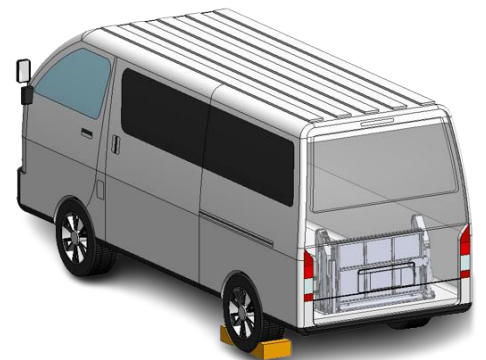

# ～内装式リフト CLO-3 型～

◇400kg の能力は維持したまま軽量化に成功！

◇ワンタッチロックの横開閉モデル

◇架装できる車種が多いワンボックスカー用リフト

◇荷物の積載が安全に行えます

製品名・型式	内装式リフト・CLO-3 型
リフト能力	400kg
上昇・下降時間	約7～13秒
操作方法	押しボタンスイッチ
バッテリー電動式	DC12 / 24V
最大床面高さ(mm)	720
推定自重(kg)	約98
適用車種	ワンボックスカー
プレート寸法(mm)	900 巾～ 1245
格納時寸法(mm)	1107 巾 x 315 x 770

# ～内装式リフト 横開閉式 CLO-3 型～

◆ パワフルな動きと軽量化で低燃費に貢献。

◆ 400kg の能力と安全設計で、簡単操作で効率的に荷役作業を行えます。

◆ 架装できる車種が多く、車内空間を広く確保できます。

 YouTube

で実演中！

日本リフト株式会社  
NLKカーリフト

日本リフト株式会社  
神奈川県相模原市緑区西橋本3-11-32  
電話 042-773-2120 FAX 042-773-4436  
<https://www.nihonlift.jp/>