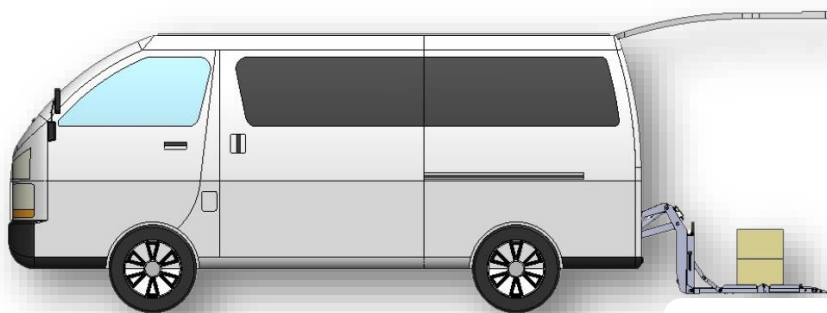

# ～内装式リフト CLO-3 型～

◇400kg の能力は維持したまま軽量化に成功！

◇ワンタッチロックの横開閉モデル

◇架装できる車種が多いワンボックスカー用リフト

◇荷物の積載が安全に行えます

製品名・型式	内装式リフト・CLO-3 型
リフト能力	400kg
上昇・下降時間	約7～13秒
操作方法	押しボタンスイッチ
バッテリー電動式	DC12 / 24V
最大床面高さ(mm)	720
推定自重(kg)	約98
適用車種	ワンボックスカー
プレート寸法(mm)	900 巾～ 1245
格納時寸法(mm)	1107 巾 x 315 x 770

# ～内装式リフト 横開閉式 CLO-3 型～

◆ パワフルな動きと軽量化で低燃費に貢献。

◆ 400kg の能力と安全設計で、簡単操作で効率的に荷役作業を行えます。

◆ 架装できる車種が多く、車内空間を広く確保できます。

 YouTube

で実演中！

日本リフト株式会社  
NLKカーリフト

日本リフト株式会社  
神奈川県相模原市緑区西橋本3-11-32  
電話 042-773-2120 FAX 042-773-4436  
<https://www.nihonlift.jp/>