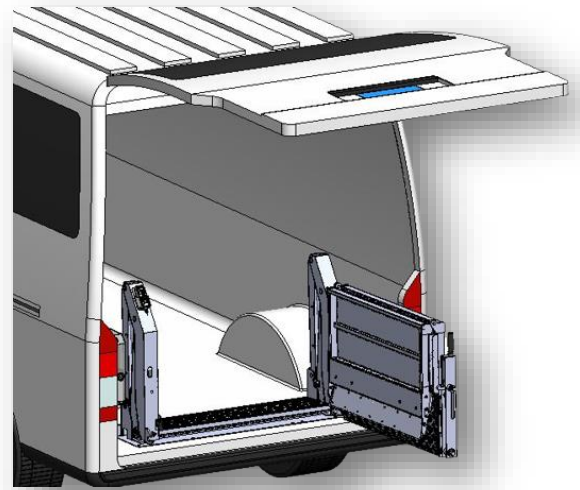

# ～内装式リフト CLO-3 型～

◇400kg の能力は維持したまま軽量化に成功！

◇ワンタッチロックの横開閉モデル

◇架装できる車種が多いワンボックスカー用リフト

◇荷物の積載が安全に行えます

製品名・型式	内装式リフト・CLO-3 型
リフト能力	400kg
上昇・下降時間	約7～13秒
操作方法	押しボタンスイッチ
バッテリー電動式	DC12 / 24V
最大床面高さ(mm)	720
推定自重(kg)	約98
適用車種	ワンボックスカー
プレート寸法(mm)	900 巾～ 1245
格納時寸法(mm)	1107 巾 x 315 x 770

# ～内装式リフト 横開閉式 CLO-3 型～

◆ パワフルな動きと軽量化で低燃費に貢献。

◆ 400kg の能力と安全設計で、簡単操作で効率的に荷役作業を行えます。

◆ 架装できる車種が多く、車内空間を広く確保できます。

 YouTube

で実演中！

日本リフト株式会社  
NLKカーリフト

日本リフト株式会社  
神奈川県相模原市緑区西橋本3-11-32  
電話 042-773-2120 FAX 042-773-4436  
<https://www.nihonlift.jp/>