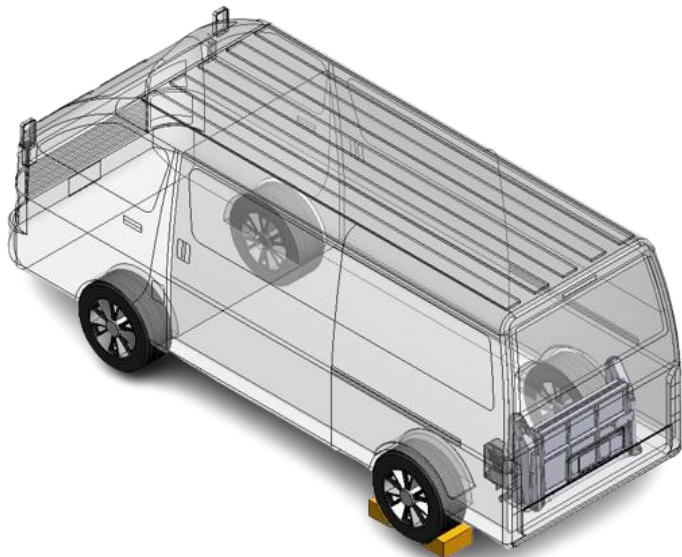

# ～内装式リフト CLO-3 型～

◇400kg の能力は維持したまま軽量化に成功！

◇ワンタッチロックの横開閉モデル

◇架装できる車種が多いワンボックスカー用リフト

◇荷物の積載が安全に行えます

製品名・型式	内装式リフト・CLO-3 型
リフト能力	400kg
上昇・下降時間	約7～13秒
操作方法	押しボタンスイッチ
バッテリー電動式	DC12 / 24V
最大床面高さ(mm)	720
推定自重(kg)	約98
適用車種	ワンボックスカー
プレート寸法(mm)	900 巾～ 1245
格納時寸法(mm)	1107 巾 x 315 x 770

# ～内装式リフト 横開閉式 CLO-3 型～

◆ パワフルな動きと軽量化で低燃費に貢献。

◆ 400kg の能力と安全設計で、簡単操作で効率的に荷役作業を行えます。

◆ 架装できる車種が多く、車内空間を広く確保できます。

 YouTube

で実演中！

日本リフト株式会社  
NLKカーリフト

日本リフト株式会社  
神奈川県相模原市緑区西橋本3-11-32  
電話 042-773-2120 FAX 042-773-4436  
<https://www.nihonlift.jp/>